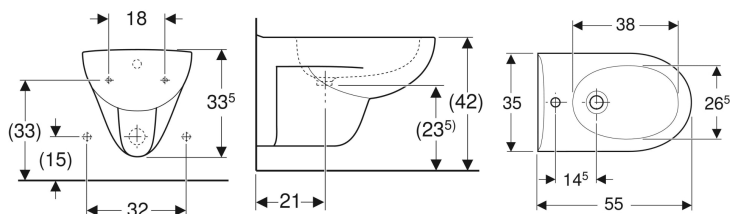

Geberit Renova Wandbidet

Beispielbild

- Bodenfreiheit 8 cm

Verwendungszwecke

- Für Einlocharmaturen mit flexiblen Anschlussschläuchen

Eigenschaften

- Wandhängend

Technische Daten

Werkstoff

Sanitärkeramik

Art.-Nr.	Farbe / Oberfläche	Überlauf	B	H	T	VE1
233040600	weiß / KeraTect	sichtbar	35 cm	33.5 cm	55 cm	1 St.