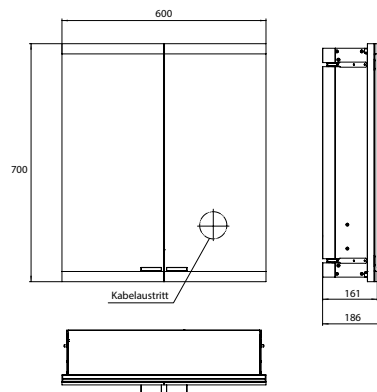

PRODUKTINFORMATION

Lichtspiegelschrank evo, 600 mm, 2 Türen, Unterputzmodell, IP 20 aluminium

Art.-Nr.9397 081 13

Stufenlose Lichtsteuerung An/Aus, Helligkeit und Lichtfarbe (2.700 bis 6.500 K) über drei integrierte Touchbedienfelder, Waagerechte LED-Beleuchtung, verspiegelte Rückwand, 2 stufenlos einstellbare Glasablagen, 2 Steckdosen, Höhe: 700 mm