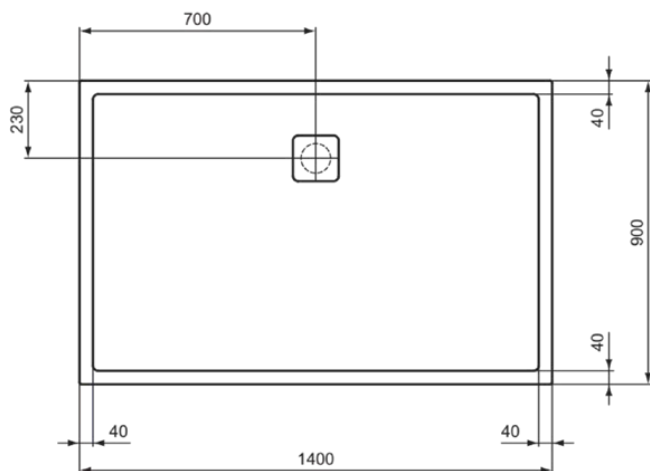

ULTRA FLAT EVO

T5434FO

ULTRA FLAT EVO | Rechteck-Brausewanne 1400x900x35 mm in weiß seidenmatt, ohne Ablaufgarnitur | Antibakteriell, Rutschhemmende Oberfläche, Barrierefrei, gemäß DIN 18040, Zuschneidbar, Reparierbar, 35/36 mm Höhe

Bild & Zeichnung

Allgemeine Informationen

Produktkategorie:	Brausewannen
Produktart:	Rechteck-Brausewanne
Marke:	Ideal Standard
Kollektion:	ULTRA FLAT EVO
Designer:	Ideal Standard
Farbe:	FO - Weiß Seidenmatt
Oberflächenveredelung:	satin
Höhe (mm):	35
Breite (mm):	1400
Ausladung (mm):	900
Nettogewicht (kg):	45.00
EAN Code:	8014140511021