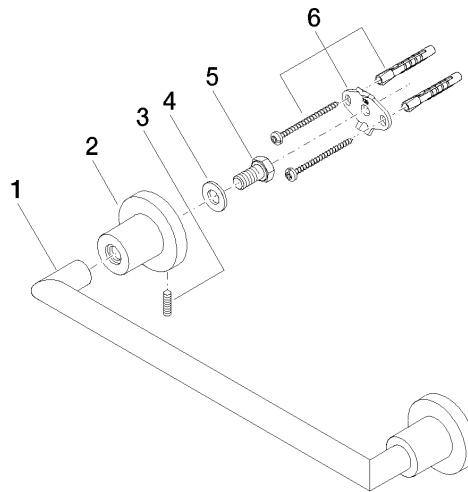

83 030 892

Produktversion ab 4/1/2024

Ersatzteile für die
anderen
Oberflächenvarianten
finden Sie hier:
Chrom