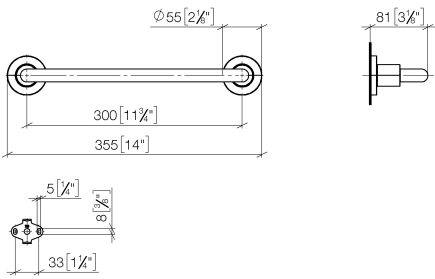

83 030 892

- Stichmaß 300 mm
- Breite 355 mm
- Höhe 55 mm
- Rosette Ø 55 mm
- Ausladung 80 mm

	Platin gebürstet	83 030 892-06
	Chrom	83 030 892-00
	Platin	83 030 892-08
	Dark Chrome	83 030 892-19
	Light Gold gebürstet	83 030 892-27
	Messing gebürstet (23kt Gold)	83 030 892-28
	Schwarz matt	83 030 892-33
	Bronze gebürstet	83 030 892-42
	Champagne gebürstet (22kt Gold)	83 030 892-46
	Champagne (22kt Gold)	83 030 892-47
	Chrom gebürstet	83 030 892-93
	Dark Platinum gebürstet	83 030 892-99

83 030 892

mm [inches]

#### Produktversion ab 4/1/2024

Nr.	Artikelnummer	Benennung	Verbaumenge	Lieferzeit
	05 28 22 587 00-06	Griff für Wannengriff 318 x 42 x 22 mm - Platin gebürstet	11	10