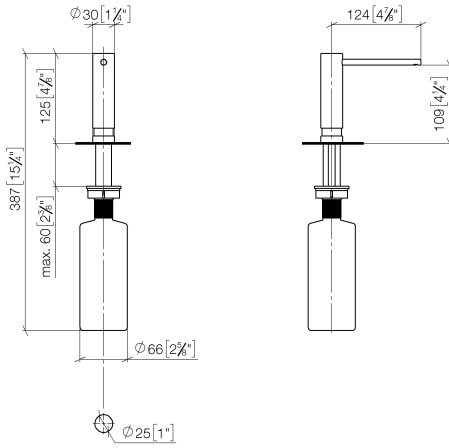

**Spender ohne Rosette - Platin gebürstet**

MEM

82 424 970

- Ausladung 124 mm
- 500 ml Flaschenvolumen
- von oben befüllbar
- schwenkbarer Pumpenkopf
- Höhe 125 mm
- Breite 30 mm
- Bohrungsdurchmesser 25 mm

82 424 970

mm [inches]

82 424 970

Ersatzteile für die  
anderen  
Oberflächenvarianten  
finden Sie hier:  
Chrom

## Spender ohne Rosette - Platin gebürstet

MEM

82 424 970

### Ersatzteilstückliste

Nr.	Artikelnummer	Benennung	Verbaumenge	Lieferzeit
	90 10 10 539 00-06	Spender Kopf kpl. Einbauvariante ohne Rosette - Platin gebürstet	5	10