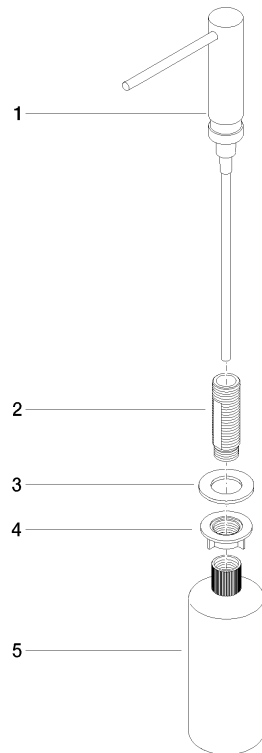

**Spender ohne Rosette - Platin gebürstet**

MEM

82 424 970

- Ausladung 124 mm
- 500 ml Flaschenvolumen
- von oben befüllbar
- schwenkbarer Pumpenkopf
- Höhe 125 mm
- Breite 30 mm
- Bohrungsdurchmesser 25 mm

Passt zu ELIO, ENO, MEM, META SQUARE, SYNC und TARA ULTRA

Passt zu: MEM, ELIO, ENO, TARA ULTRA, SYNC, META SQUARE

	Platin gebürstet	82 424 970-06
	Chrom	82 424 970-00
	Platin	82 424 970-08
	Messing (23kt Gold)	82 424 970-09
	Dark Chrome	82 424 970-19
	Messing gebürstet (23kt Gold)	82 424 970-28
	Schwarz matt	82 424 970-33
	Champagne gebürstet (22kt Gold)	82 424 970-46
	Champagne (22kt Gold)	82 424 970-47
	Chrom gebürstet (Edelstahl-Look)	82 424 970-93
	Dark Platinum gebürstet	82 424 970-99

82 424 970

mm [inches]

82 424 970

Ersatzteile für die  
anderen  
Oberflächenvarianten  
finden Sie hier:  
Chrom

### Ersatzteilstückliste

Nr.	Artikelnummer	Benennung	Verbaumenge	Lieferzeit
	90 10 10 539 00-06	Spender Kopf kpl. Einbauvariante ohne Rosette - Platin gebürstet	5	10