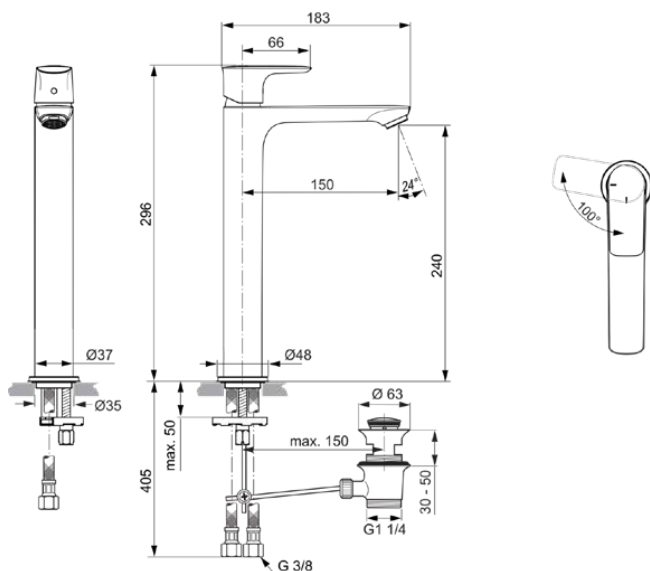

CONNECT AIR

A7026A5

CONNECT AIR | Waschtischarmatur 48x196x296 mm, 150 mm vertikaler Abstand bis Mitte Auslauf in magnetic grey, 5 l/min (3 bar), mit Ablaufgarnitur | EasyFix, BlueStart, PVD Technologie

Bild & Zeichnung

Allgemeine Informationen

Produktkategorie:	Waschtischarmaturen
Produktart:	Waschtischarmatur
Marke:	Ideal Standard
Kollektion:	CONNECT AIR
Designer:	Ideal Standard
Farbe:	A5 - Magnetic Grey
Oberflächenveredelung:	satın
Höhe (mm):	296
Breite (mm):	48
Ausladung (mm):	196
Befestigungsart:	EasyFix
Nettogewicht (kg):	1.88
EAN Code:	4015413348171

Normen:	EN 248 DIN 4109-1 EN 817
Name des ACS-Zertifikates:	21 ACC LY 068_223

Produktspezifikationen

Anzahl der Rosette(n):	1
Anzahl der Griffe:	1
BlueStart Technologie:	Ja
Farbcode:	A5
Farbbeschreibung:	magnetic grey
Cool Body Technologie:	Nein
DVGW-Eigensicher:	Nein
Easy-Fix Technologie:	Ja
Griff-Anwendung:	Volumen & Temperaturkontrolle
Griffposition:	Oben
IdealPure Technologie:	Nein
Mit Kettenöse:	Nein
Integrierte Elektronik:	Nein
Niederdruckmodell:	Nein
Material:	Metall