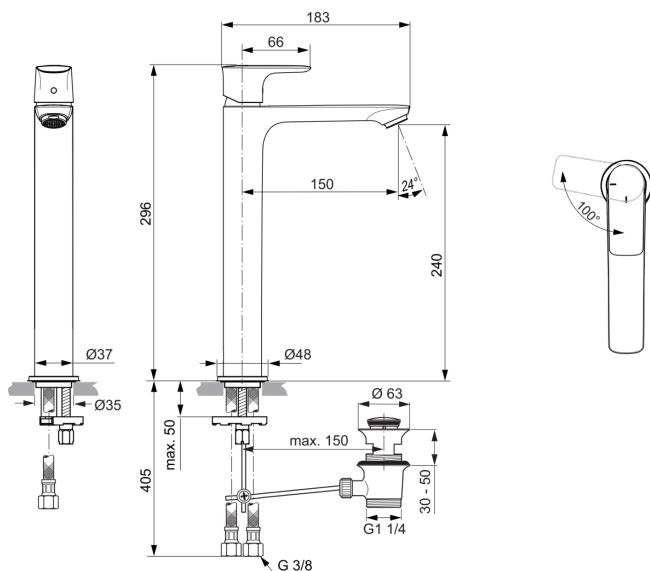

CONNECT AIR

A7026A5

CONNECT AIR | Waschtischarmatur 48x196x296 mm, 150 mm vertikaler Abstand bis Mitte Auslauf in magnetic grey, 5 l/min (3 bar), mit Ablaufgarnitur | EasyFix, BlueStart, PVD Technologie

Bild & Zeichnung

Allgemeine Informationen

Produktkategorie:	Waschtischarmaturen
Produktart:	Waschtischarmatur
Marke:	Ideal Standard
Kollektion:	CONNECT AIR
Designer:	Ideal Standard
Colour:	A5 - Magnetic Grey
Oberflächenveredelung:	satın
Maximale Höhe (mm):	296
Maximale Breite (mm):	48
Ausladung (mm):	196
Befestigungsart:	EasyFix
Nettogewicht (kg):	1.88
EAN Code:	4015413348171

Normen:	EN 248 DIN 4109-1 EN 817
Name des ACS-Zertifikates:	21 ACC LY 068_223

Produktspezifikationen

Anzahl der Rosette(n):	1
Anzahl der Griffe:	1
BlueStart Technologie:	Ja
Farbcode:	A5
Farbbeschreibung:	magnetic grey
Cool Body Technologie:	Nein
DVGW-Eigensicher:	Nein
Easy-Fix Technologie:	Ja
Griff-Anwendung:	Volumen & Temperaturkontrolle
Griffposition:	Oben
IdealPure Technologie:	Nein
Mit Kettenöse:	Nein
Integrierte Elektronik:	Nein
Niederdruckmodell:	Nein
Material:	Metall