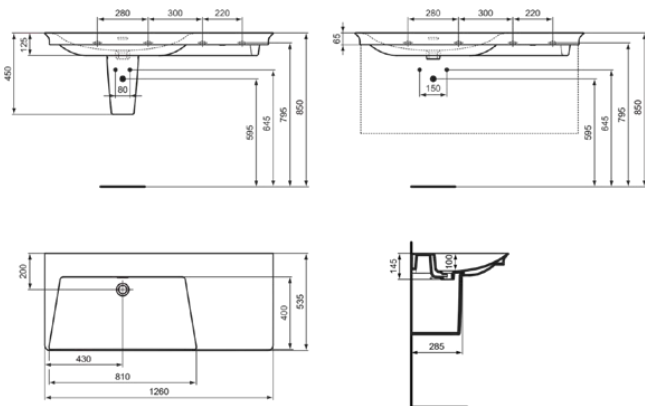

LDV

E270601

LDV | Möbelwaschtisch 1260x535x145 mm in weiß glänzend, ohne Hahnloch, mit Überlauf

## Allgemeine Informationen

Produktkategorie:	Waschtische
Produktart:	Möbelwaschtisch
Marke:	Ideal Standard
Kollektion:	LDV
Designer:	Palomba Serafini Associati
Colour:	01 - Weiß Glänzend
Oberflächenveredelung:	glänzend
Maximale Höhe (mm):	145
Maximale Breite (mm):	1260
Ausladung (mm):	535
Befestigungsart:	Befestigungsschrauben
Nettogewicht (kg):	36.50
EAN Code:	5017830564256