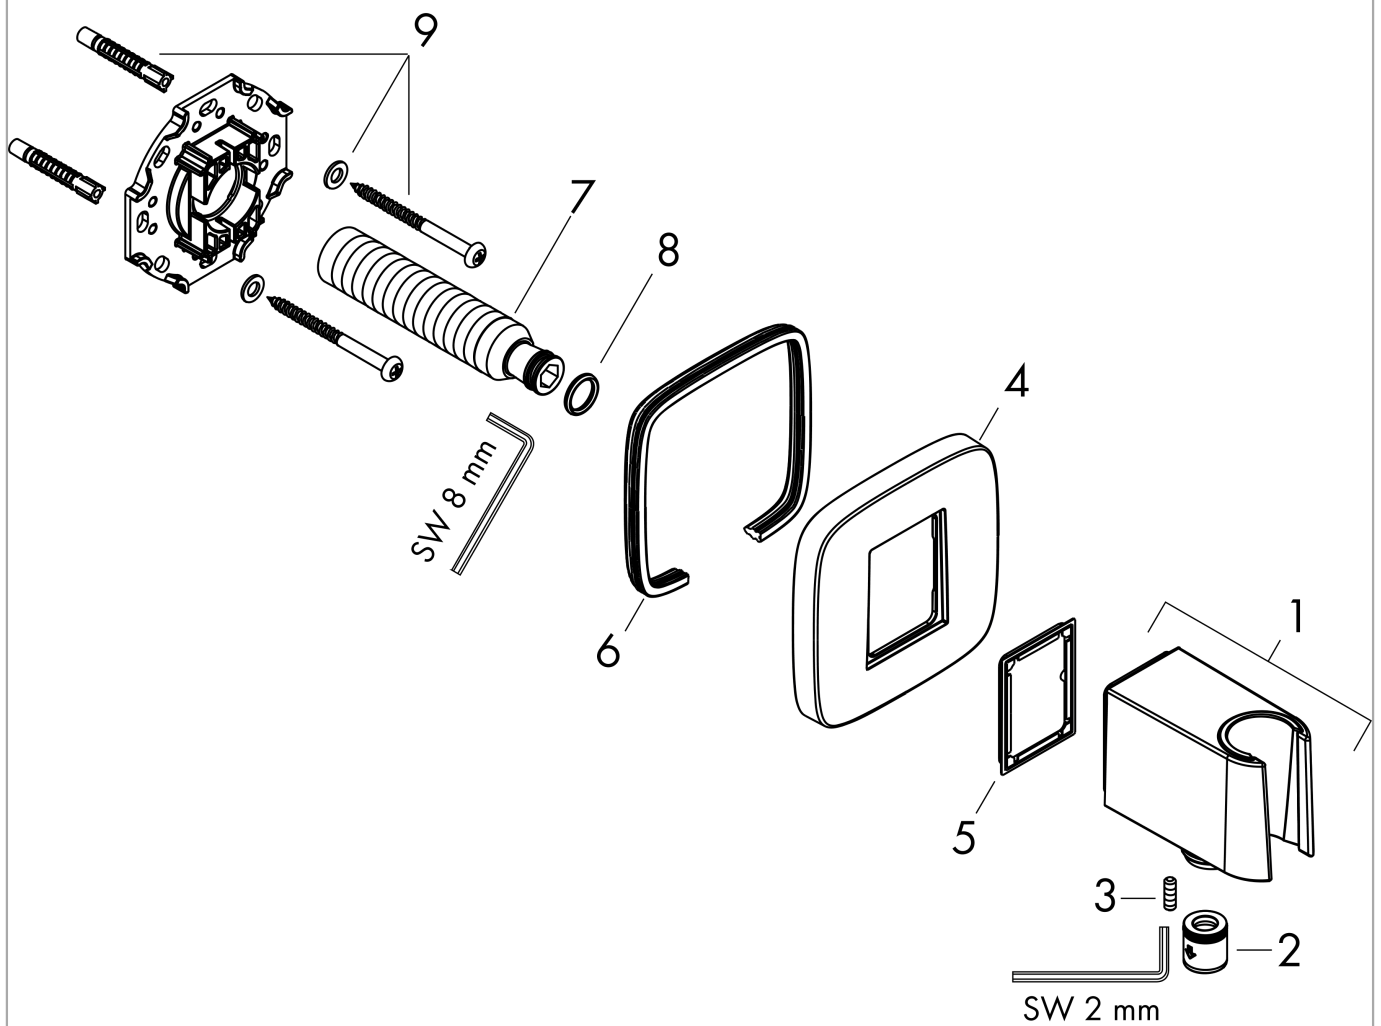

FixFit Q

Wandanschluss mit Brausehalter

Oberfläche: **Brushed Black Chrome**

Artikelnummer: **26887340**

Beschreibung

Merkmale

- besteht aus: Wandanschluss, Rosette
- Ausführung: Kunststoffgehäuse mit innenliegender Kunststoff Wasserführung
- feste Halteposition
- für alle Hansgrohe Handbrausen
- Material: Kunststoff
- mit Rückflussverhinderer
- Anschlussart: G 1/2

Produktabbildung

Maßzeichnung

FixFit Q

Wandanschluss mit Brausehalter

Oberfläche: **Brushed Black Chrome**

Artikelnummer: **26887340**

Explosionszeichnung

Baujahr: >06/22

FixFit Q

Wandanschluss mit Brausehalter

Oberfläche: **Brushed Black Chrome**

Artikelnummer: **26887340**

Ersatzteilliste

Baujahr: >06/22

Pos.	Beschreibung	Artikelnummer	PG	VE
1	Brausehalter kpl.	94695340	63	1
2	Rückflußverhinderer-Set DW 15	94074000	5	1
3	Madenschraube M4x12	93841000	1	1
4	Rosette	94697340	63	1
5	Dichtung	94694000	1	1
6	Dichtung	97530000	2	1
7	Anschlußnippel G½	98933000	11	1
8	O-Ring 11x2	98127000	1	1
9	Befestigungsteile	96179000	4	1