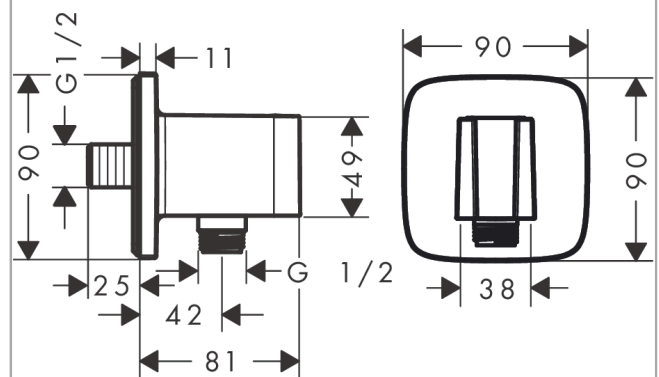

FixFit Q

Wandanschluss mit Brausehalter

Oberfläche: **Brushed Black Chrome**

Artikelnummer: **26887340**

Beschreibung

Merkmale

- besteht aus: Wandanschluss, Rosette
- Ausführung: Kunststoffgehäuse mit innenliegender Kunststoff Wasserführung
- feste Halteposition
- für alle Hansgrohe Handbrausen
- Material: Kunststoff
- mit Rückflussverhinderer
- Anschlussart: G 1/2

Produktabbildung

Maßzeichnung

FixFit Q

Wandanschluss mit Brausehalter

Oberfläche: **Brushed Black Chrome**

Artikelnummer: **26887340**

Explosionszeichnung

Baujahr: >06/22

FixFit Q

Wandanschluss mit Brausehalter

Oberfläche: **Brushed Black Chrome**

Artikelnummer: **26887340**

Ersatzteilliste

Baujahr: >06/22

Pos.	Beschreibung	Artikelnummer	PG	VE
1	Brausehalter kpl.	94695340	63	1
2	Rückflußverhinderer-Set DW 15	94074000	5	1
3	Madenschraube M4x12	93841000	1	1
4	Rosette	94697340	63	1
5	Dichtung	94694000	1	1
6	Dichtung	97530000	2	1
7	Anschlußnippel G½	98933000	11	1
8	O-Ring 11x2	98127000	1	1
9	Befestigungsteile	96179000	4	1