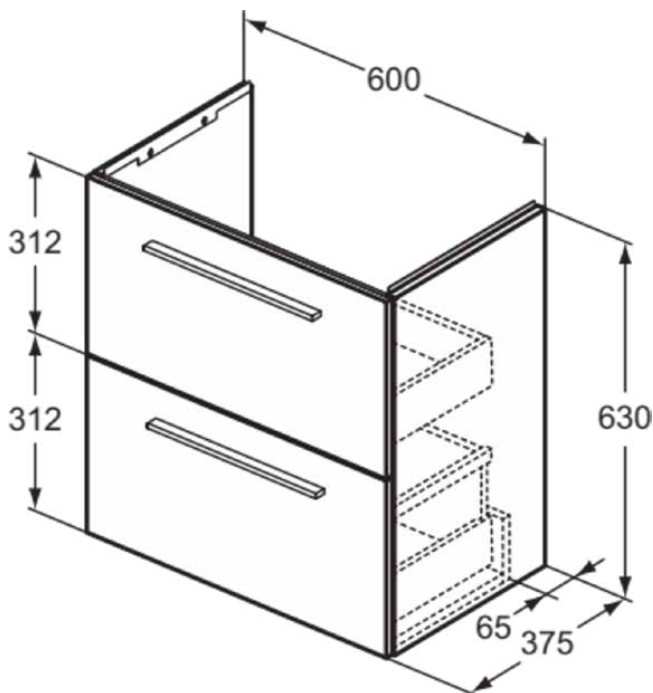

I.LIFE S

T5293DU

I.LIFE S | Waschtisch-Unterschrank 600x375x630 mm in weiß matt lackiert, 2 Schubladen | SoftClosing, Platzsparend, Vormontiert, Nachhaltig gewonnenes Holz

Bild & Zeichnung

Allgemeine Informationen

Produktkategorie:	Möbel
Produktart:	Waschtisch-Unterschrank
Marke:	Ideal Standard
Kollektion:	I.LIFE S
Designer:	Palomba Serafini Associati
Farbe:	DU - Weiß Matt Lackiert
Oberflächenveredelung:	Matt
Höhe (mm):	630
Breite (mm):	600
Ausladung (mm):	375
Befestigungsart:	Befestigungsset
Nettogewicht (kg):	23.27
EAN Code:	8014140502999

Features

SoftClosing

Platzsparend

Vormontiert

Nachhaltig gewonnenes Holz

Downloads

[• Installation Guide](#)

[• Spare Parts List](#)

Produktspezifikationen

Einzugsmechanismus:	Softclosing
Farbcode:	DU
Farbbeschreibung:	weiß matt lackiert
Eckmodell:	Nein
Vollauszug:	Yes
Griff(e):	Benötigt
Einstellbare Montagefüße:	Nein
Material:	Holz
Materialspezifikation (Korpus):	Melamin-Spanplatte (MFC)
Anzahl der Türen (gesamt):	0
Anzahl der Türen (links öffnend):	0
Anzahl der Türen (rechts öffnend):	0
Anzahl der Auszüge (gesamt):	2
Anzahl der externen Auszüge:	2
Anzahl der internen Auszüge:	0
Anzahl der offenen Fächer:	0
Anzahl der Rolltüren:	0
Anzahl der Ablagen:	0
Anzahl der Schiebetüren:	0