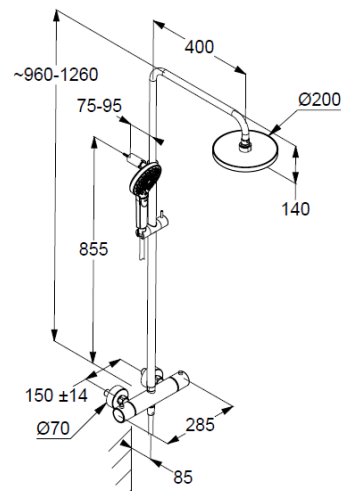

Thermostat-Brause-Armatur

Wandmontage

mit Keramik-Absperrventil als Drehventil 90°/90°

Temperaturwählgriff mit Heißwassersperre 40°C

Brauseabgang G¹/₂

eigensicher gegen Rückfließen

mit integrierten Rückflussverhinderern

S-Anschlüsse G¹/₂ x G³/₄

mit vormontierten Schmutzfangsieben

mit Befestigungsmaterial

höhenverstellbare Handbrausehalterung

mit horizontal und vertikal verstellbarem Rohr

zur Wandmontage

Handbrause 3 S

Durchflussmenge bei 3 bar 15 l/min.

kunststoffummantelt

mit Metalleffekt

mit konischen Muttern

verdrehsicher

G¹/₂ x G¹/₂ x 1600mm

Kopfbrause 1 S

Durchflussmenge bei 3 bar 15 l/min.

mit einer Strahlart

mit Kalkschnellreinigung

Anschlussgewinde G¹/₂

mit Kugelgelenk

Ø 200mm

Siebichtung

Produktabbildung/ Product picture

Maßzeichnung/ Dimensional drawing

Durchfluss/ Flow rate