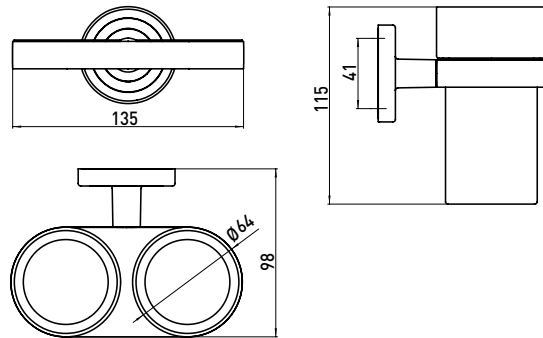

## PRODUKTINFORMATION

Doppelglashalter, Gläser Kristallglas klar chrom

Art.-Nr.0725 001 00