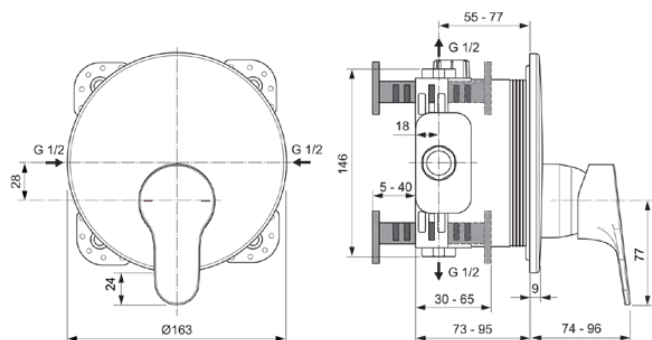

## A7394AA

CERABASE | Brausearmatur UP Bausatz 2 163x74x186.5 mm in chrom, Kit 1 required (A1000), 23 l/min (3 bar) | Click-Technologie, SmartShine Oberfläche

### Allgemeine Informationen

Produktkategorie:	Brausearmaturen
Produktart:	Brausearmatur UP Bausatz 2
Marke:	Ideal Standard
Kollektion:	CERABASE
Designer:	Palomba Serafini Associati
Colour:	AA - Chrom
Oberflächenveredelung:	glänzend
Höhe (mm):	186.5
Breite (mm):	163
Ausladung (mm):	74 - 96
Befestigungsart:	Kit 1 benötigt
Empfohlenes Unterputz-Kit:	A1000
Nettogewicht (kg):	0.83
EAN Code:	4015413354103