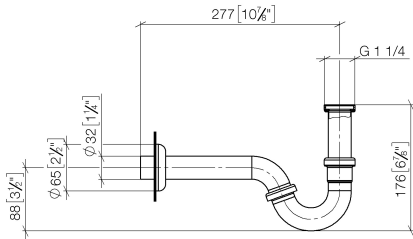

Bidet-Röhrengeruchverschluss 1 1/4" - Schwarz matt

MEM

10 050 970

• Rosette Ø 65 mm

Passt zu: MEM, LULU, CL.1, IMO, TARA,
LISSÉ, MADISON, VAIA, META, CYO

	Schwarz matt	10 050 970-33
	Chrom	10 050 970-00
	Platin gebürstet	10 050 970-06
	Platin	10 050 970-08
	Messing (23kt Gold)	10 050 970-09
	Dark Chrome	10 050 970-19
	Light Gold	10 050 970-26
	Light Gold gebürstet	10 050 970-27
	Messing gebürstet (23kt Gold)	10 050 970-28
	Bronze gebürstet	10 050 970-42
	Champagne gebürstet (22kt Gold)	10 050 970-46
	Champagne (22kt Gold)	10 050 970-47
	Chrom gebürstet	10 050 970-93
	Dark Platinum gebürstet	10 050 970-99

Bidet-Röhrengeruchverschluss 1 1/4" - Schwarz matt

MEM

10 050 970

mm [inches]

10 050 970

Produktversion ab 10/1/2023

Ersatzteile für die
anderen
Oberflächenvarianten
finden Sie hier:
Chrom

Bidet-Röhrengeruchverschluss 1 1/4" - Schwarz matt

MEM

10 050 970

Ersatzteilstückliste

Produktversion ab 10/1/2023

Nr.	Artikelnummer	Benennung	Verbaumenge	Lieferzeit
	09 14 05 018 90	Dichtung NBR 70 40,0 x 29,0 x 2,0 mm -	11	2