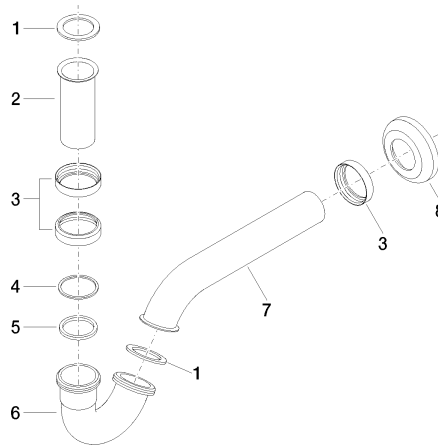

Bidet-Röhrengeruchverschluss 1 1/4" - Schwarz matt

MEM

10 050 970

• Rosette Ø 65 mm

Passt zu: MEM, LULU, CL.1, IMO, TARA,
LISSÉ, MADISON, VAIA, META, CYO

	Schwarz matt	10 050 970-33
	Chrom	10 050 970-00
	Platin gebürstet	10 050 970-06
	Platin	10 050 970-08
	Messing (23kt Gold)	10 050 970-09
	Dark Chrome	10 050 970-19
	Light Gold	10 050 970-26
	Light Gold gebürstet	10 050 970-27
	Messing gebürstet (23kt Gold)	10 050 970-28
	Bronze gebürstet	10 050 970-42
	Champagne gebürstet (22kt Gold)	10 050 970-46
	Champagne (22kt Gold)	10 050 970-47
	Chrom gebürstet	10 050 970-93
	Dark Platinum gebürstet	10 050 970-99

Bidet-Röhrengeruchverschluss 1 1/4" - Schwarz matt

MEM

10 050 970

mm [inches]

10 050 970

Produktversion ab 10/1/2023

Ersatzteile für die
anderen
Oberflächenvarianten
finden Sie hier:
Chrom

Bidet-Röhrengeruchverschluss 1 1/4" - Schwarz matt

MEM

10 050 970

Ersatzteilstückliste

Produktversion ab 10/1/2023

Nr.	Artikelnummer	Benennung	Verbaumenge	Lieferzeit
	09 14 05 018 90	Dichtung NBR 70 40,0 x 29,0 x 2,0 mm -	11	2