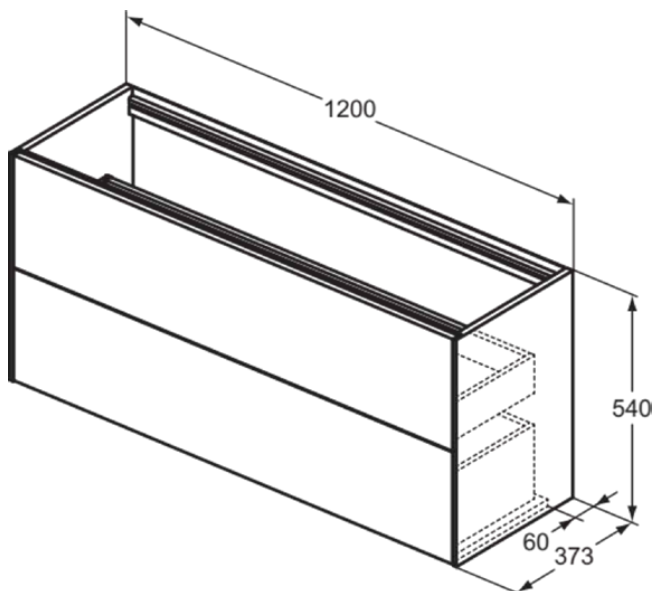

CONCA

T3951Y2

CONCA | Waschtisch-Unterschrank 1200x373x540 mm in anthrazit matt lackiert, 2 Schubladen | Grifflos, Vollauszug, Push-to-open, SoftClosing, Vormontiert, Nachhaltig gewonnenes Holz, Echtholz furnier

Bild & Zeichnung

Allgemeine Informationen

Produktkategorie:	Möbel
Produktart:	Waschtisch-Unterschrank
Marke:	Ideal Standard
Kollektion:	CONCA
Designer:	Palomba Serafini Associati
Colour:	Y2 - Anthrazit Matt Lackiert
Oberflächenveredelung:	Matt
Maximale Höhe (mm):	540
Maximale Breite (mm):	1200
Ausladung (mm):	373
Befestigungsart:	Befestigungsset
Nettogewicht (kg):	41.00
EAN Code:	8014140461401

Funktionen

	Grifflos		Vollauszug
	Push-to-open		SoftClosing
	Vormontiert		Nachhaltig gewonnenes Holz
	Echtholz furnier		

Downloads

- [Installation Guide](#)
- [Spare Parts List](#)

Produktspezifikationen

Einzugsmechanismus:	Softclosing
Farbcode:	Y2
Farbbeschreibung:	anthrazit matt lackiert
Eckmodell:	Nein
Vollauszug:	Ja
Griff(e):	Grifflos
Einstellbare Montagefüße:	Nein
Material:	Holz
Materialspezifikation (Korpus):	Hochverdichtete 3-Schicht Spanplatte
Anzahl der Türen (gesamt):	0
Anzahl der Türen (links öffnend):	0
Anzahl der Türen (rechts öffnend):	0
Anzahl der Auszüge (gesamt):	2