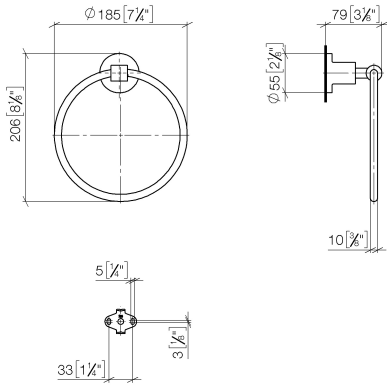

83 200 892

- Breite 185 mm
- Rosette Ø 55 mm
- Ausladung 80 mm

	Dark Platinum gebürstet	83 200 892-99
	Chrom	83 200 892-00
	Platin gebürstet	83 200 892-06
	Platin	83 200 892-08
	Dark Chrome	83 200 892-19
	Light Gold gebürstet	83 200 892-27
	Messing gebürstet (23kt Gold)	83 200 892-28
	Schwarz matt	83 200 892-33
	Bronze gebürstet	83 200 892-42
	Champagne gebürstet (22kt Gold)	83 200 892-46
	Champagne (22kt Gold)	83 200 892-47
	Chrom gebürstet	83 200 892-93

83 200 892

mm [inches]

83 200 892

Produktversion ab 4/1/2024

Ersatzteile für die
anderen
Oberflächenvarianten
finden Sie hier:
Chrom

TARA Handtuchring rund - Dark Platinum gebürstet

TARA

83 200 892

Ersatzteilstückliste

Produktversion ab 4/1/2024

Nr.	Artikelnummer	Benennung	Verbaumenge	Lieferzeit
	08 18 80 502-99	Halter 185 x 185 x 10 mm - Dark Platinum gebürstet	10	30