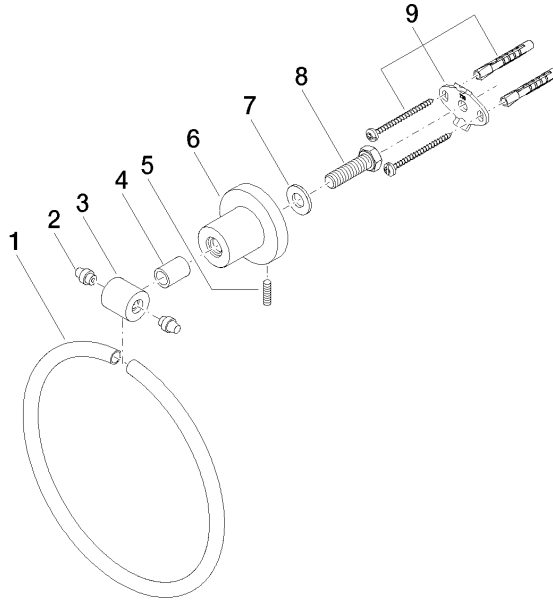

83 200 892

- Breite 185 mm
- Rosette Ø 55 mm
- Ausladung 80 mm

	Dark Platinum gebürstet	83 200 892-99
	Chrom	83 200 892-00
	Platin gebürstet	83 200 892-06
	Platin	83 200 892-08
	Dark Chrome	83 200 892-19
	Light Gold gebürstet	83 200 892-27
	Messing gebürstet (23kt Gold)	83 200 892-28
	Schwarz matt	83 200 892-33
	Bronze gebürstet	83 200 892-42
	Champagne gebürstet (22kt Gold)	83 200 892-46
	Champagne (22kt Gold)	83 200 892-47
	Chrom gebürstet	83 200 892-93

83 200 892

mm [inches]

83 200 892

Produktversion ab 4/1/2024

Ersatzteile für die
anderen
Oberflächenvarianten
finden Sie hier:
Chrom

TARA Handtuchring rund - Dark Platinum gebürstet

TARA

83 200 892

Ersatzteilstückliste

Produktversion ab 4/1/2024

Nr.	Artikelnummer	Benennung	Verbaumenge	Lieferzeit
	08 18 80 502-99	Halter 185 x 185 x 10 mm - Dark Platinum gebürstet	10	30