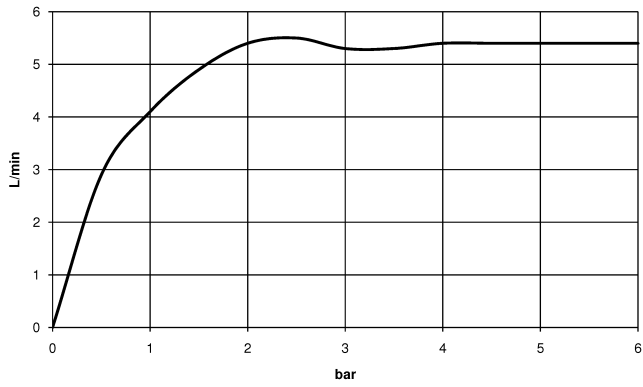

## VAIA Waschtisch-Stand-Auslauf ohne Ablaufgarnitur - Chrom

---

VAIA

13 716 809

13 716 809

mm [inches]

Durchflussdiagramm

Zertifikate