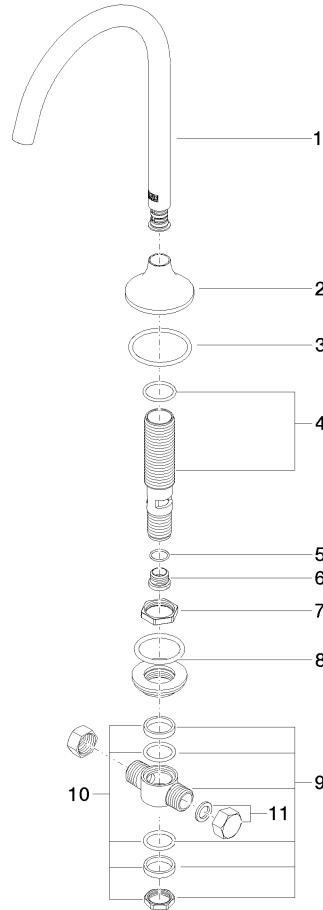

## VAIA Waschtisch-Stand-Auslauf ohne Ablaufgarnitur - Chrom

---

VAIA

13 716 809

13 716 809

mm [inches]

Durchflussdiagramm

Zertifikate

# VAIA Waschtisch-Stand-Auslauf ohne Ablaufgarnitur - Chrom

VAIA

13 716 809

## Ersatzteilstückliste

**Produktversion von 3/13/2017 bis 5/27/2021**

**Produktversion ab 5/27/2021**

Nr.	Artikelnummer	Benennung	Verbaumenge	Lieferzeit
	90 28 22 309 00-00	Auslauf 168 mm, 5,7 l/min. - Chrom	11	10