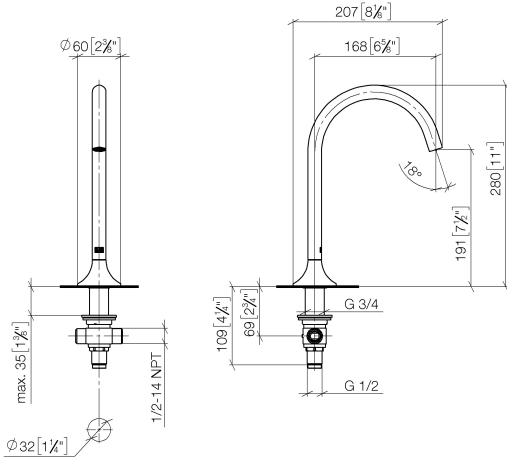

## VAIA Waschtisch-Stand-Auslauf ohne Ablaufgarnitur - Chrom

---

VAIA

13 716 809

13 716 809

mm [inches]

Durchflussdiagramm

Zertifikate

## Ersatzteilstückliste

**Produktversion von 3/13/2017 bis 5/27/2021**

**Produktversion ab 5/27/2021**

Nr.	Artikelnummer	Benennung	Verbaumenge	Lieferzeit
	90 28 22 309 00-00	Auslauf 168 mm, 5,7 l/min. - Chrom	11	10