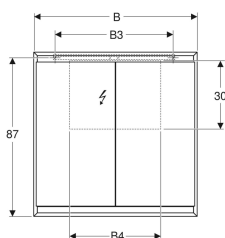

## Geberit ONE Spiegelschrank mit ComfortLight und zwei Türen, AP-Montage, Höhe 90 cm

Beispielbild

### Lieferumfang

- 3 Glaseinlegeböden
- Blinddeckel für Steckdose links oder rechts
- Montagematerial

Art.-Nr.	Farbe / Oberfläche	B	B1	B3	B4	H	T	Leistungsaufnahme	Steckdose	Lichtstrom (max./oben/unten)	VE 1
505.815.00.2	weiß / Aluminium pulverbeschichtet	120 cm	58.5 cm	95 cm	80 cm	90 cm	15 cm	120 W	CEE 7/3 (Schuko)	6843 / 5336 / 1507 lm	1 St.