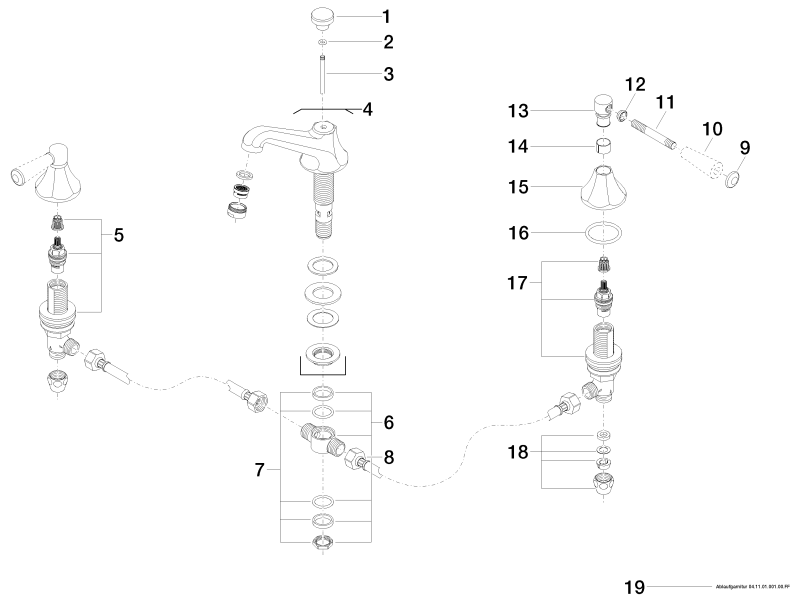

MADISON Waschtisch-Dreilochbatterie mit Ablaufgarnitur - Chrom

MADISON

20 700 370

20 700 370

mm [inches]

Durchflussdiagramm

Zertifikate

GDV_0400

LGA_8

20 700 370

Produktversion ab 7/31/2009

Ersatzteilstückliste

Produktversion ab 7/31/2009