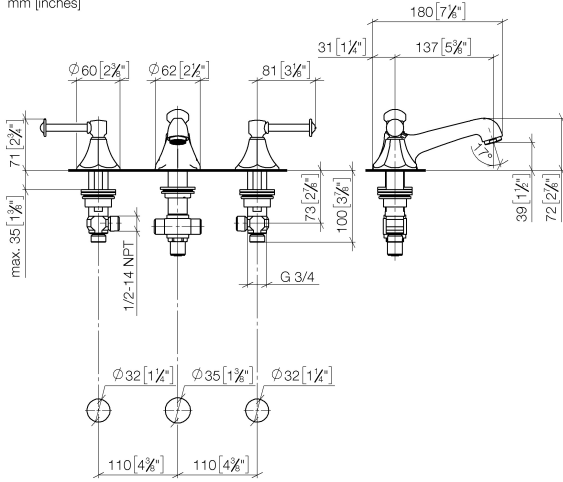

MADISON Waschtisch-Dreilochbatterie mit Ablaufgarnitur - Chrom

MADISON

20 700 370

20 700 370

mm [inches]

Durchflussdiagramm

Zertifikate

GDV_0400