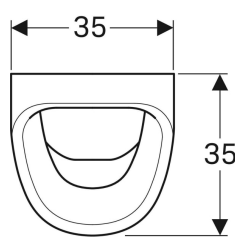

## Geberit Aller Urinal Zulauf von hinten, Abgang nach hinten

Beispielbild

### Technische Daten

Kleine Spülmenge Einstellbereich	1 l
Werkstoff	Sanitärkeramik

Art.-Nr.	Farbe / Oberfläche	B	H	T	Zulauf	Abgang	Zielmarkierung	VE1
236520000	weiß	35 cm	56.5 cm	35 cm	hinten	nach hinten	Kerze	1 St.