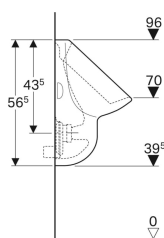

## Geberit Aller Urinal Zulauf von hinten, Abgang nach hinten

Beispielbild

### Technische Daten

Kleine Spülmenge Einstellbereich	1 l
Werkstoff	Sanitärkeramik

Art.-Nr.	Farbe / Oberfläche	B	H	T	Zulauf	Abgang	Zielmarkierung	VE1
236520000	weiß	35 cm	56.5 cm	35 cm	hinten	nach hinten	Kerze	1 St.