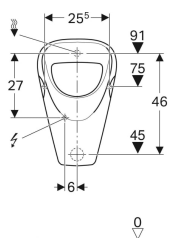

## Geberit Aller Urinal Zulauf von hinten, Abgang nach hinten

Beispielbild

### Technische Daten

Kleine Spülmenge Einstellbereich	1 l
Werkstoff	Sanitärkeramik

Art.-Nr.	Farbe / Oberfläche	B	H	T	Zulauf	Abgang	Zielmarkierung	VE1
236520000	weiß	35 cm	56.5 cm	35 cm	hinten	nach hinten	Kerze	1 St.