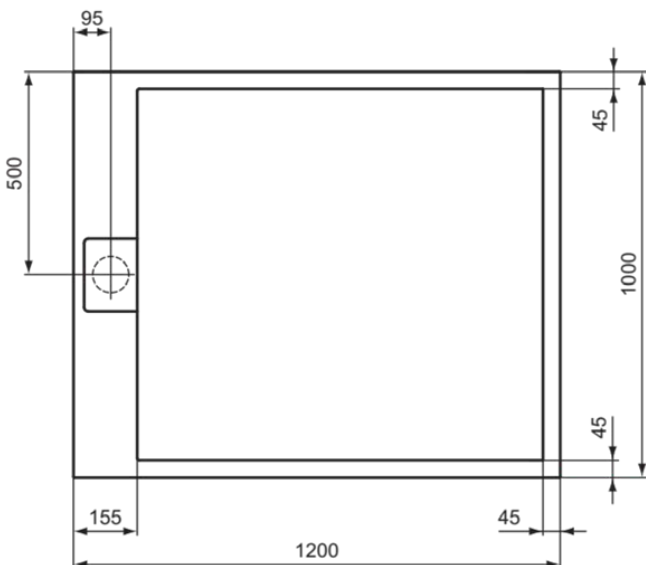

ULTRA FLAT S I.LIFE

T5228FS

ULTRA FLAT S I.LIFE | Rechteck-Brausewanne 1200x1000x30 mm in quarzgrau | Antibakteriell, Rutschhemmende Oberfläche, Barrierefrei, gemäß DIN 18040, Zuschneidbar, Reparierbar, 30 mm Höhe

Bild & Zeichnung

Allgemeine Informationen

Produktkategorie:	Brausewannen
Produktart:	Rechteck-Brausewanne
Marke:	Ideal Standard
Kollektion:	ULTRA FLAT S I.LIFE
Designer:	Ideal Standard
Farbe:	FS - Quarzgrau
Oberflächenveredelung:	Matt
Höhe (mm):	30
Breite (mm):	1200
Ausladung (mm):	1000
Empfohlenes Fußset:	K9364
Nettogewicht (kg):	41.80
EAN Code:	8014140492726