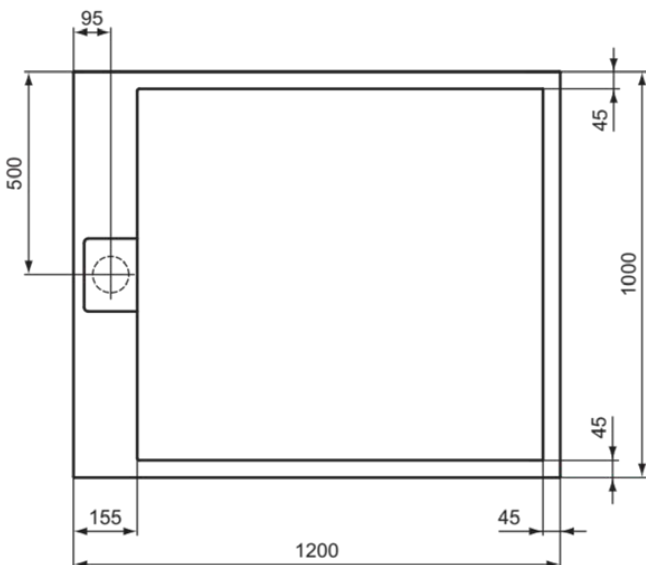

ULTRA FLAT S I.LIFE

T5228FS

ULTRA FLAT S I.LIFE | Rechteck-Brausewanne 1200x1000x30 mm in quarzgrau | Antibakteriell, Barrierefrei, gemäß DIN 18040, Zuschneidbar, Reparierbar, 30 mm Höhe

Bild & Zeichnung

Allgemeine Informationen

Produktkategorie:	Brausewannen
Produktart:	Rechteck-Brausewanne
Marke:	Ideal Standard
Kollektion:	ULTRA FLAT S I.LIFE
Designer:	Ideal Standard
Colour:	FS - Quarzgrau
Oberflächenveredelung:	Matt
Maximale Höhe (mm):	30
Maximale Breite (mm):	1200
Ausladung (mm):	1000
Empfohlenes Fußset:	K9364
Nettogewicht (kg):	41.80
EAN Code:	8014140492726