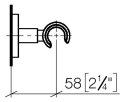

28 050 625

• Rosette Ø 55 mm

Passt zu: TARA, META

	Schwarz matt	28 050 625-33
	Chrom	28 050 625-00
	Platin gebürstet	28 050 625-06
	Dark Chrome	28 050 625-19
	Light Gold	28 050 625-26
	Light Gold gebürstet	28 050 625-27
	Messing gebürstet (23kt Gold)	28 050 625-28
	Bronze gebürstet	28 050 625-42
	Champagne gebürstet (22kt Gold)	28 050 625-46
	Champagne (22kt Gold)	28 050 625-47
	Chrom gebürstet	28 050 625-93
	Dark Platinum gebürstet	28 050 625-99

28 050 625

mm [inches]

28 050 625

Produktversion ab 10/1/2023

Ersatzteile für die
anderen
Oberflächenvarianten
finden Sie hier:
Chrom

Brausehalter - Schwarz matt

TARA

28 050 625

Ersatzteilstückliste

Produktversion ab 10/1/2023

Nr.	Artikelnummer	Benennung	Verbaumenge	Lieferzeit
	05 17 62 500 00 90	Befestigungssatz rund M50 x 1,5 mm -	7	2