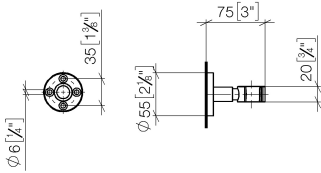

28 050 625

• Rosette Ø 55 mm

Passt zu: TARA, META

	Schwarz matt	28 050 625-33
	Chrom	28 050 625-00
	Platin gebürstet	28 050 625-06
	Dark Chrome	28 050 625-19
	Light Gold	28 050 625-26
	Light Gold gebürstet	28 050 625-27
	Messing gebürstet (23kt Gold)	28 050 625-28
	Bronze gebürstet	28 050 625-42
	Champagne gebürstet (22kt Gold)	28 050 625-46
	Champagne (22kt Gold)	28 050 625-47
	Chrom gebürstet	28 050 625-93
	Dark Platinum gebürstet	28 050 625-99

28 050 625

mm [inches]

28 050 625

Produktversion ab 10/1/2023

Ersatzteile für die
anderen
Oberflächenvarianten
finden Sie hier:
Chrom

Brausehalter - Schwarz matt

TARA

28 050 625

Ersatzteilstückliste

Produktversion ab 10/1/2023

Nr.	Artikelnummer	Benennung	Verbaumenge	Lieferzeit
	05 17 62 500 00 90	Befestigungssatz rund M50 x 1,5 mm -	7	2