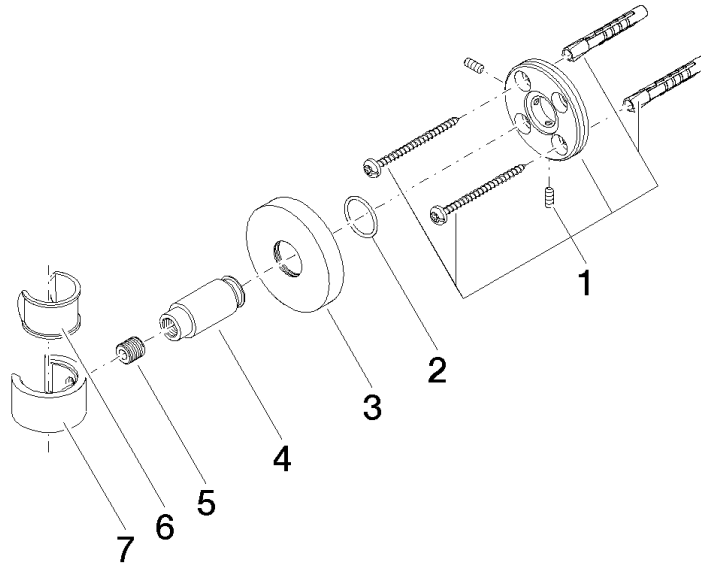

28 050 625

• Rosette Ø 55 mm

Passt zu: TARA, META

	Schwarz matt	28 050 625-33
	Chrom	28 050 625-00
	Platin gebürstet	28 050 625-06
	Dark Chrome	28 050 625-19
	Light Gold	28 050 625-26
	Light Gold gebürstet	28 050 625-27
	Messing gebürstet (23kt Gold)	28 050 625-28
	Bronze gebürstet	28 050 625-42
	Champagne gebürstet (22kt Gold)	28 050 625-46
	Champagne (22kt Gold)	28 050 625-47
	Chrom gebürstet	28 050 625-93
	Dark Platinum gebürstet	28 050 625-99

28 050 625

mm [inches]

28 050 625

Produktversion ab 10/1/2023

Ersatzteile für die
anderen
Oberflächenvarianten
finden Sie hier:
Chrom

Brausehalter - Schwarz matt

TARA

28 050 625

Ersatzteilstückliste

Produktversion ab 10/1/2023

Nr.	Artikelnummer	Benennung	Verbaumenge	Lieferzeit
	05 17 62 500 00 90	Befestigungssatz rund M50 x 1,5 mm -	7	2