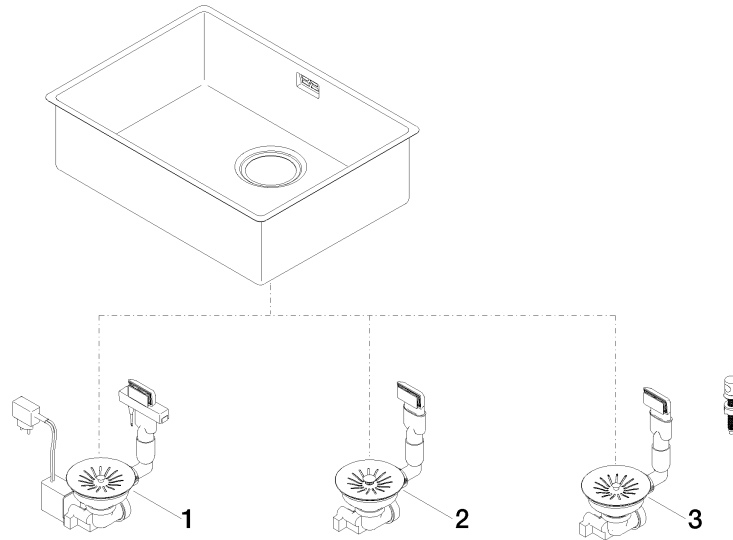

Einzelbecken - Edelstahl

38 551 003