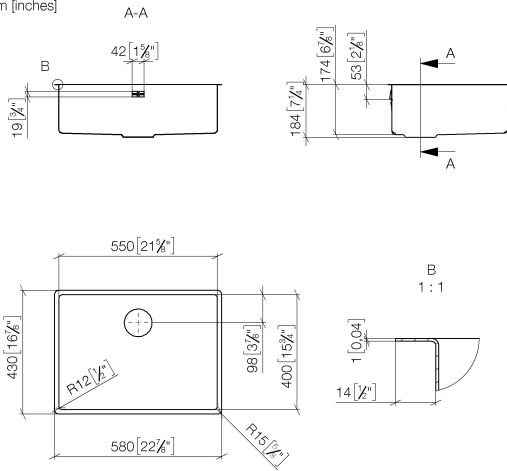

### Benötigtes Zubehör

**Ab- und Überlaufgarnitur elektrisch - Edelstahl**  
 • 3 1/2" Elektrisches Ablaufventil (TouchFlow)

10 410 003-85

**Einzelbecken - Edelstahl**

38 551 003

mm [inches]