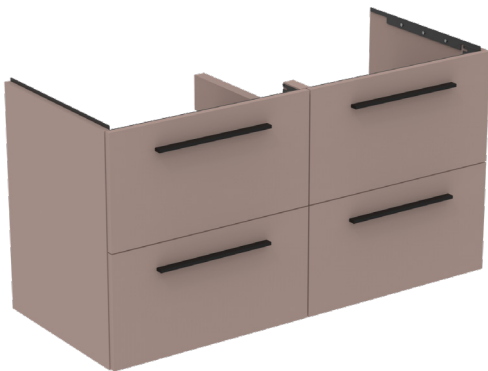

I.LIFE B

T5278NH

I.LIFE B | Waschtisch-Unterschrank 1200x505x630 mm in greige matt, 4 Schubladen | SoftClosing, Vormontiert, Nachhaltig gewonnenes Holz

Bild & Zeichnung

Allgemeine Informationen

Produktkategorie:	Möbel
Produktart:	Waschtisch-Unterschrank
Marke:	Ideal Standard
Kollektion:	I.LIFE B
Designer:	Palomba Serafini Associati
Colour:	NH - Greige Matt
Oberflächenveredelung:	Matt
Maximale Höhe (mm):	630
Maximale Breite (mm):	1200
Ausladung (mm):	505
Befestigungsart:	Befestigungsset
Nettogewicht (kg):	45.00
EAN Code:	8014140494645

Features

SoftClosing

Vormontiert

Nachhaltig gewonnenes Holz

Downloads

[Installation Guide](#)

[Spare Parts List](#)

Produktspezifikationen

Einzugsmechanismus:	Softclosing
Farbcode:	NH
Farbbeschreibung:	greige matt
Eckmodell:	Nein
Griff(e):	Benötigt
Einstellbare Montagefüße:	Nein
Material:	Holz
Materialspezifikation (Korpus):	Melamin-Spanplatte (MFC)
Anzahl der Türen (gesamt):	0
Anzahl der Türen (links öffnend):	0
Anzahl der Türen (rechts öffnend):	0
Anzahl der Auszüge (gesamt):	4
Anzahl der externen Auszüge:	4
Anzahl der internen Auszüge:	0
Anzahl der offenen Fächer:	0
Anzahl der Rolltüren:	0
Anzahl der Ablagen:	0
Anzahl der Schiebetüren:	0
Anzahl der Schwingtüren:	0