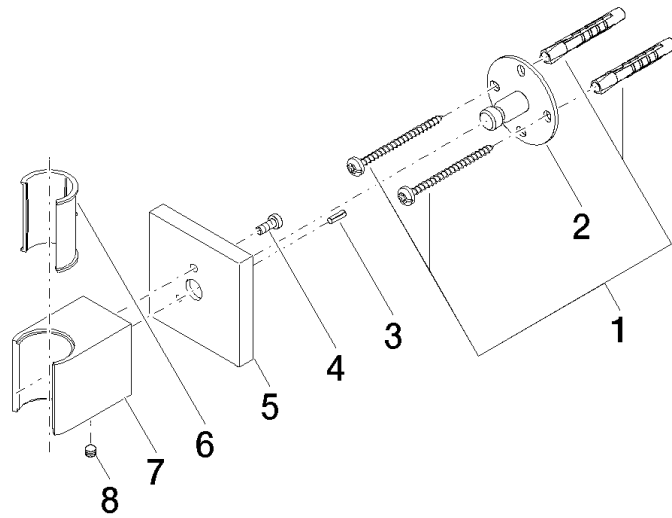

28 050 980

- Rosette 60 x 60 mm

Passt zu: MEM, CL.1, IMO, CYO

	Chrom	28 050 980-00
	Platin gebürstet	28 050 980-06
	Platin	28 050 980-08
	Dark Chrome	28 050 980-19
	Light Gold gebürstet	28 050 980-27
	Messing gebürstet (23kt Gold)	28 050 980-28
	Schwarz matt	28 050 980-33
	Champagne gebürstet (22kt Gold)	28 050 980-46
	Champagne (22kt Gold)	28 050 980-47
	Chrom gebürstet	28 050 980-93
	Dark Platinum gebürstet	28 050 980-99

28 050 980

mm [inches]

28 050 980

Produktversion bis 3/2/2021

Produktversion ab 3/2/2021

Ersatzteile für die
anderen
Oberflächenvarianten
finden Sie hier: Platin
gebürstet

Brausehalter - Chrom

MEM

28 050 980

Ersatzteilstückliste

Produktversion bis 3/2/2021

Produktversion ab 3/2/2021

Nr.	Artikelnummer	Benennung	Verbaumenge	Lieferzeit
	05 30 31 025 00 90	Befestigung Schraube Halbrundkopf 4,5 x 60 mm -	8	2