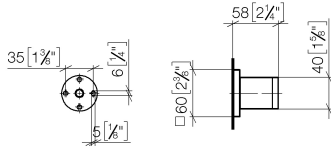

28 050 980

- Rosette 60 x 60 mm

Passt zu: MEM, CL.1, IMO, CYO

	Chrom	28 050 980-00
	Platin gebürstet	28 050 980-06
	Platin	28 050 980-08
	Dark Chrome	28 050 980-19
	Light Gold gebürstet	28 050 980-27
	Messing gebürstet (23kt Gold)	28 050 980-28
	Schwarz matt	28 050 980-33
	Champagne gebürstet (22kt Gold)	28 050 980-46
	Champagne (22kt Gold)	28 050 980-47
	Chrom gebürstet	28 050 980-93
	Dark Platinum gebürstet	28 050 980-99

28 050 980

mm [inches]

28 050 980

Produktversion bis 3/2/2021

Produktversion ab 3/2/2021

Ersatzteile für die
anderen
Oberflächenvarianten
finden Sie hier: Platin
gebürstet

Brausehalter - Chrom

MEM

28 050 980

Ersatzteilstückliste

Produktversion bis 3/2/2021

Produktversion ab 3/2/2021

Nr.	Artikelnummer	Benennung	Verbaumenge	Lieferzeit
	05 30 31 025 00 90	Befestigung Schraube Halbrundkopf 4,5 x 60 mm -	8	2