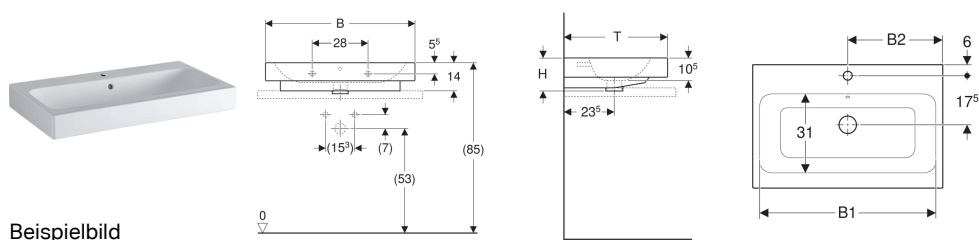

Geberit iCon Aufsatzwaschtisch

Beispielbild

Verwendungszwecke

- Zur Montage auf Arbeitsplatten

Eigenschaften

- Wandanschluss

- Unter- und Rückseite geschliffen

Technische Daten

Werkstoff

Sanitärkeramik

Art.-Nr.	Farbe / Oberfläche	Hahnloch	Überlauf	B	B1	B2	H	T	VE1
124560600	weiß / KeraTect	mittig	sichtbar	60 cm	54.5 cm	30 cm	15.5 cm	48.5 cm	1 St.

Zubehör

- Geberit Tauchrohrgeruchsverschluss für Waschbecken, Abgang horizontal
- Geberit Waschbeckenablauf Raumsparmodell, schmale Ausführung, mit Außenventilstopfen mit Druckbetätigung
- Geberit Waschbeckenablauf Raumsparmodell, schmale Ausführung, mit Außenventilstopfen mit Hebelbetätigung
- Geberit Waschbeckenablauf Raumsparmodell, schmale Ausführung, mit freiem Auslauf und Ventilabdeckung
- Geberit Drehbetätigung mit Kabelzug
- Geberit Tauchrohrsiphon für Waschbecken, Anschluss BSP, Abgang horizontal oder vertikal
- Befestigungsset für Geberit Waschtische

- Bei Verwendung als Aufsatzwaschtisch ist ein Wandanschluss notwendig (Rückseite unglasiert)