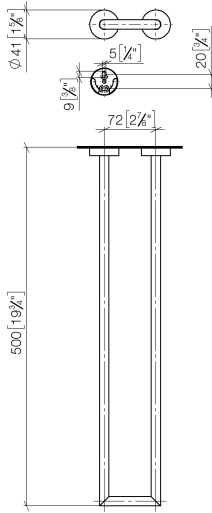

Handtuchhalter 2-teilig starr - Chrom

LISSÉ

83 210 979

- Stichmaß 72 mm
- Breite 112 mm
- Höhe 40 mm
- Rosette Ø 40 mm
- Ausladung 500 mm

Passt zu: LISSÉ, META

	Chrom	83 210 979-00
	Platin gebürstet	83 210 979-06
	Dark Chrome	83 210 979-19
	Light Gold	83 210 979-26
	Light Gold gebürstet	83 210 979-27
	Schwarz matt	83 210 979-33
	Bronze gebürstet	83 210 979-42
	Champagne gebürstet (22kt Gold)	83 210 979-46
	Champagne (22kt Gold)	83 210 979-47
	Chrom gebürstet	83 210 979-93
	Dark Platinum gebürstet	83 210 979-99

83 210 979

mm [inches]

83 210 979

Produktversion ab 7/1/2023

Ersatzteile für die
anderen
Oberflächenvarianten
finden Sie hier: Platin
gebürstet

Handtuchhalter 2-teilig starr - Chrom

LISSE

83 210 979

Ersatzteilstückliste

Produktversion ab 7/1/2023

Nr.	Artikelnummer	Benennung	Verbaumenge	Lieferzeit
	05 28 22 627 00-00	Halter für Handtuchhalter starr 493 x 85 x 13 mm - Chrom	11	10