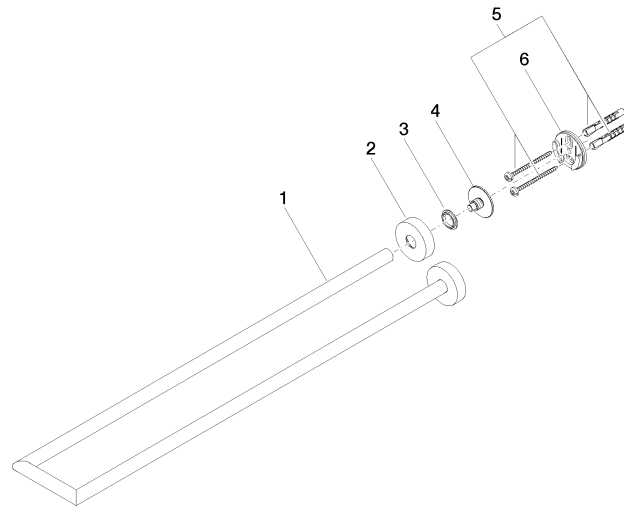

Handtuchhalter 2-teilig starr - Chrom

LISSÉ

83 210 979

- Stichmaß 72 mm
- Breite 112 mm
- Höhe 40 mm
- Rosette Ø 40 mm
- Ausladung 500 mm

Passt zu: LISSÉ, META

	Chrom	83 210 979-00
	Platin gebürstet	83 210 979-06
	Dark Chrome	83 210 979-19
	Light Gold	83 210 979-26
	Light Gold gebürstet	83 210 979-27
	Schwarz matt	83 210 979-33
	Bronze gebürstet	83 210 979-42
	Champagne gebürstet (22kt Gold)	83 210 979-46
	Champagne (22kt Gold)	83 210 979-47
	Chrom gebürstet	83 210 979-93
	Dark Platinum gebürstet	83 210 979-99

83 210 979

mm [inches]

83 210 979

Produktversion ab 7/1/2023

Ersatzteile für die
anderen
Oberflächenvarianten
finden Sie hier: Platin
gebürstet

Handtuchhalter 2-teilig starr - Chrom

LISSE

83 210 979

Ersatzteilstückliste

Produktversion ab 7/1/2023

Nr.	Artikelnummer	Benennung	Verbaumenge	Lieferzeit
	05 28 22 627 00-00	Halter für Handtuchhalter starr 493 x 85 x 13 mm - Chrom	11	10