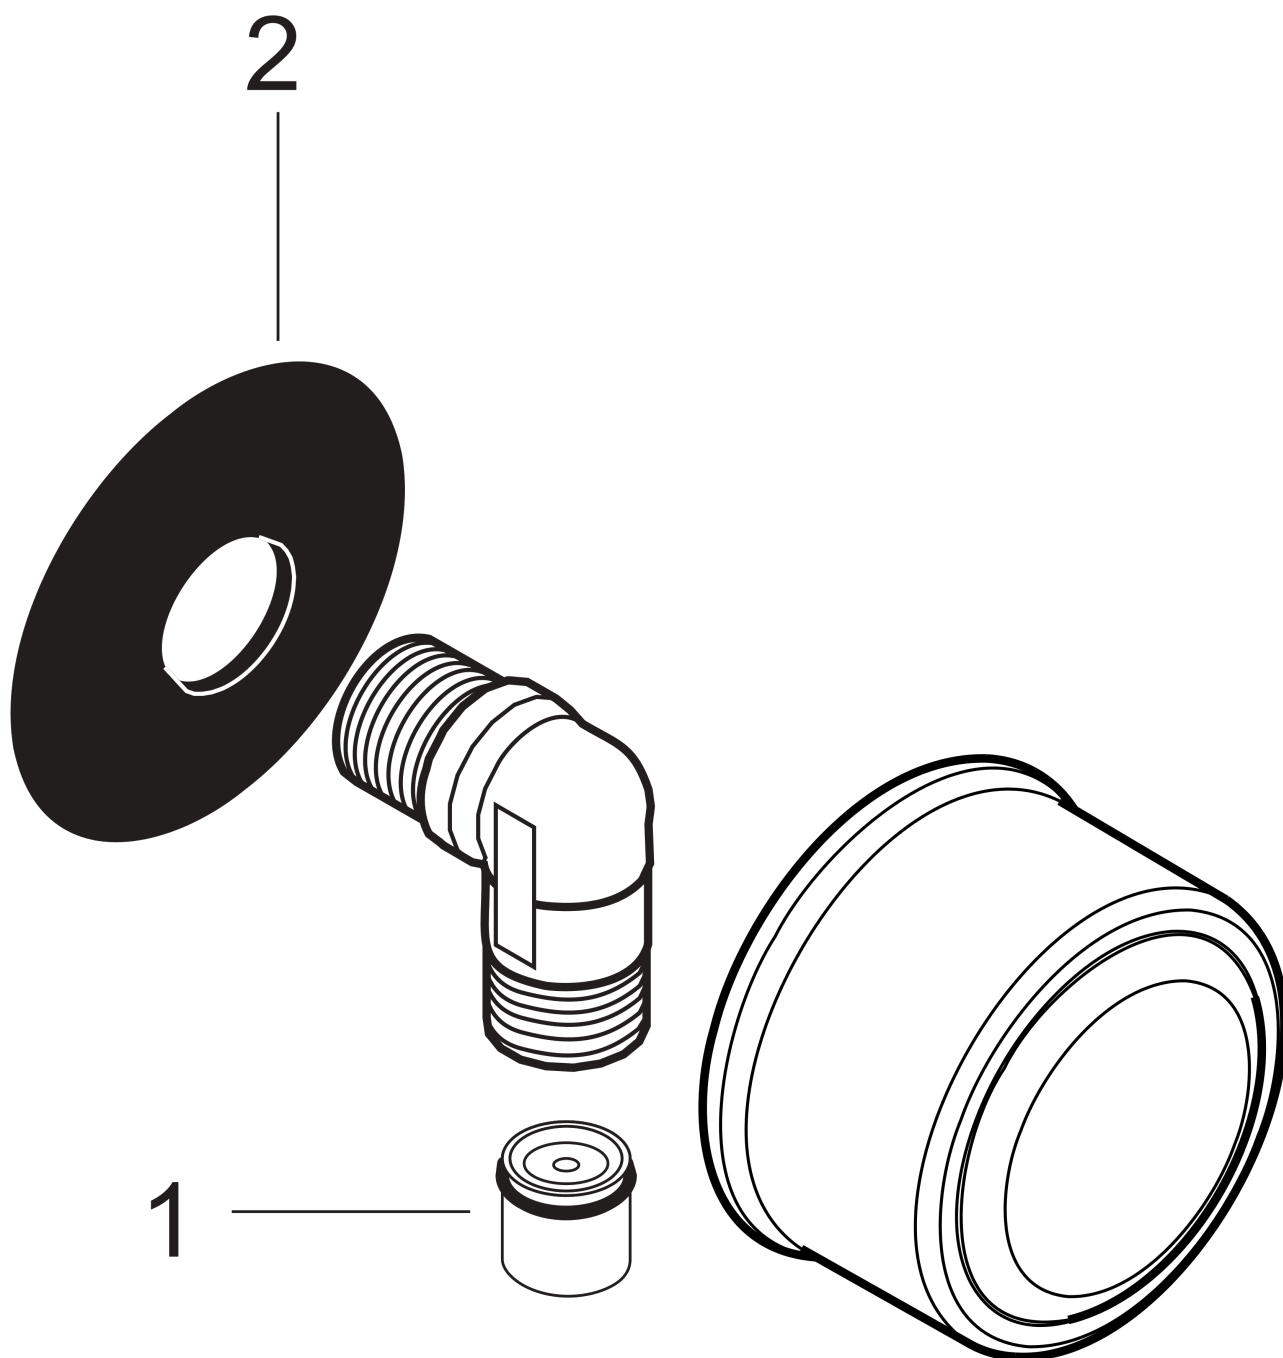

AXOR Montreux

Wandanschluss mit Rückflussverhinderer

Oberfläche: **Brushed Nickel** Artikelnummer: **16884820**

Merkmale

- Anschlusswinkel aus Metall
- Rückflussverhinderer
- Anschlussart: G 1/2

Produktabbildung

Maßzeichnung

AXOR Montreux
Wandanschluss mit Rückflussverhinderer
Oberfläche: **Brushed Nickel** Artikelnummer: **16884820**

Explosionszeichnung

Baujahr: >04/06

AXOR Montreux
Wandanschluss mit Rückflussverhinderer
Oberfläche: **Brushed Nickel** Artikelnummer: **16884820**

Ersatzteilliste

Baujahr: >04/06

Pos.		Artikelnummer	PG	VE
1	Rückflußverhinderer-Set DW 15	94074000	5	1
2	Halteelement	98557000	2	1