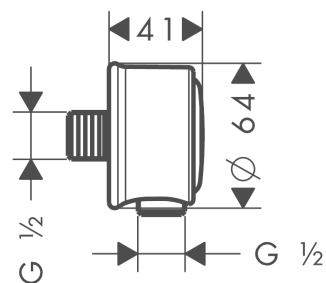

AXOR Montreux

Wandanschluss mit Rückflussverhinderer

Oberfläche: **Brushed Nickel** Artikelnummer: **16884820**

Merkmale

- Anschlusswinkel aus Metall
- Rückflussverhinderer
- Anschlussart: G 1/2

Produktabbildung

Maßzeichnung

AXOR Montreux
Wandanschluss mit Rückflussverhinderer
Oberfläche: **Brushed Nickel** Artikelnummer: **16884820**

Explosionszeichnung

Baujahr: >04/06

AXOR Montreux
Wandanschluss mit Rückflussverhinderer
Oberfläche: **Brushed Nickel** Artikelnummer: **16884820**

Ersatzteilliste

Baujahr: >04/06

Pos.		Artikelnummer	PG	VE
1	Rückflußverhinderer-Set DW 15	94074000	5	1
2	Halteelement	98557000	2	1