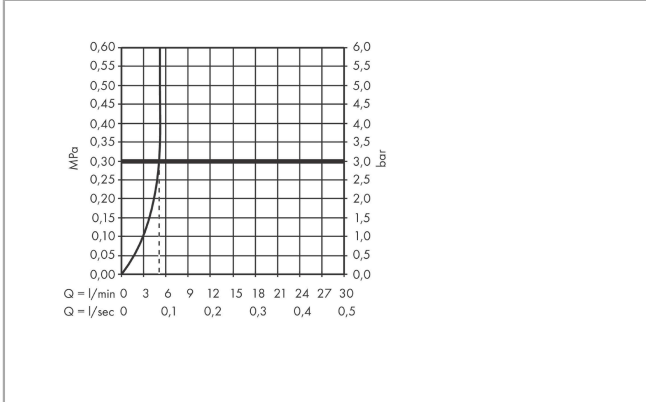

Maßzeichnung

Durchflussdiagramm

Vernis Blend

Elektronik-Waschtischmischer für Kaltwasser oder vorgemischtes Wasser Netzanschluss 230 V

Oberfläche: Chrom Artikelnummer: 71504000

Explosionszeichnung

Baujahr: >09/21