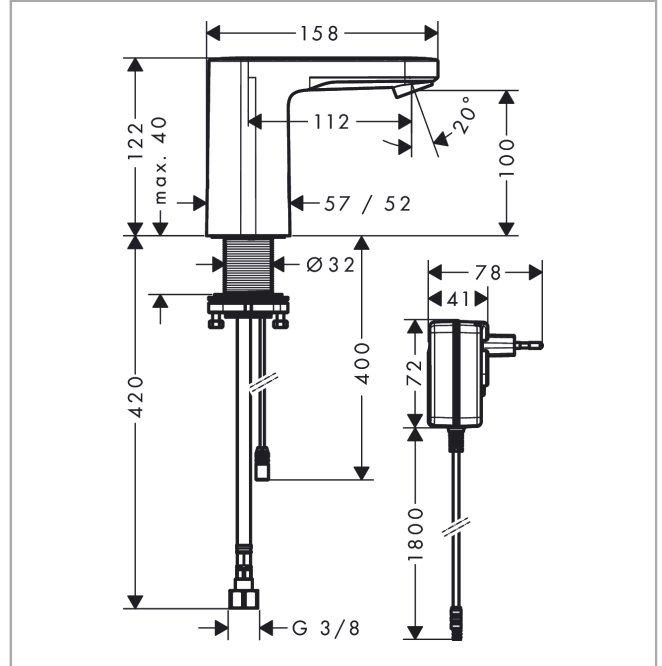

Maßzeichnung

Durchflussdiagramm

Vernis Blend

Elektronik-Waschtischmischer für Kaltwasser oder vorgemischtes Wasser Netzanschluss 230 V

Oberfläche: Chrom Artikelnummer: 71504000

Explosionszeichnung

Baujahr: >09/21

Vernis Blend

Elektronik-Waschtischmischer für Kaltwasser oder vorgemischtes Wasser Netzanschluss 230 V

Oberfläche: **Chrom** Artikelnummer: **71504000**

Ersatzteilliste

Baujahr: >09/21

Pos.	Beschreibung	Artikelnummer	PG	VE
1	Armaturenhäube	94468000	0	1
2	Luftsprudler M18x1 (5 l/min)	94451000	5	1
3	Serviceschlüssel	93750000	3	1
4	Magnetventil	94453000	14	1
5	O-Ring 8x1,5	98423000	1	1
6	Schaftbefestigung kpl. (Ø 32)	13961000	7	1
7	Anschlusschlauch 450 mm M8x0,75 G3/8	93405000	9	1
8	O-Ring 7x1,5	98422000	1	1
9	Siebichtung	95291000	4	1
10	Transformator	94269000	15	1
a	Thermostat	15346000	98	1
b	Schaftverlängerung 35 mm	13898000	12	1