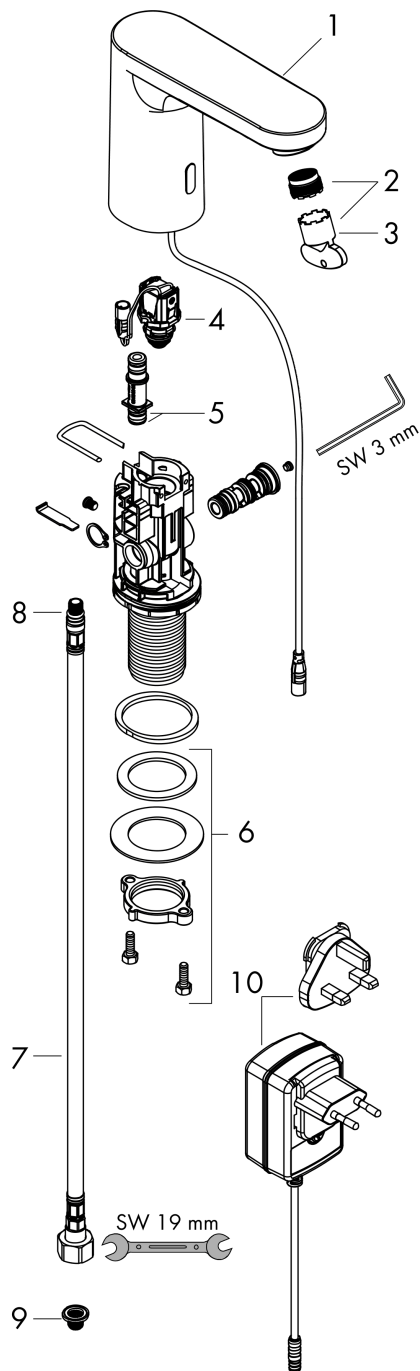

Technologie

Zertifikate / Nachhaltigkeit

Vernis Blend

Elektronik-Waschtischmischer für Kaltwasser oder vorgemischtes Wasser Netzanschluss 230 V

Oberfläche: **Chrom** Artikelnummer: **71504000**

Produktabbildung

Maßzeichnung

Durchflussdiagramm

Vernis Blend

Elektronik-Waschtischmischer für Kaltwasser oder vorgemischtes Wasser Netzanschluss 230 V

Oberfläche: Chrom Artikelnummer: 71504000

Explosionszeichnung

Baujahr: >09/21

Vernis Blend

Elektronik-Waschtischmischer für Kaltwasser oder vorgemischtes Wasser Netzanschluss 230 V

Oberfläche: **Chrom** Artikelnummer: **71504000**

Ersatzteilliste

Baujahr: >09/21

Pos.	Beschreibung	Artikelnummer	PG	VE
1	Armaturenhäube	94468000	0	1
2	Luftsprudler M18x1 (5 l/min)	94451000	5	1
3	Serviceschlüssel	93750000	3	1
4	Magnetventil	94453000	14	1
5	O-Ring 8x1,5	98423000	1	1
6	Schaftbefestigung kpl. (Ø 32)	13961000	7	1
7	Anschlusschlauch 450 mm M8x0,75 G3/8	93405000	9	1
8	O-Ring 7x1,5	98422000	1	1
9	Siebichtung	95291000	4	1
10	Transformator	94269000	15	1
a	Thermostat	15346000	98	1
b	Schaftverlängerung 35 mm	13898000	12	1