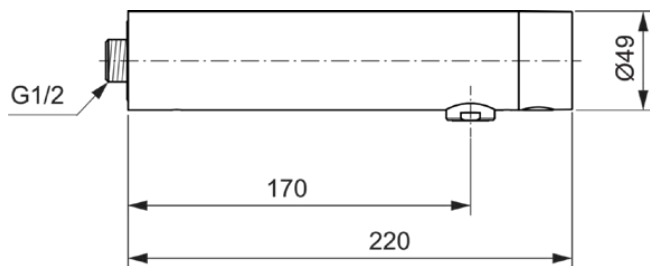

SENSORFLOW NEW

A7560AA

Sensorflow NEW | Wand-Waschtischarmatur 49x220x54 mm, 170 mm vertikaler Abstand bis Mitte Auslauf in chrom, 5 l/min (3 bar), ohne Ablaufgarnitur | Batteriebetrieben, Vollständig berührungslos, SmartShine Oberfläche

Bild & Zeichnung

Allgemeine Informationen

Produktkategorie:	Waschtischarmaturen
Produktart:	Wand-Waschtischarmatur
Marke:	Ideal Standard
Kollektion:	Sensorflow NEW
Designer:	Ideal Standard
Farbe:	AA - Chrom
Oberflächenveredelung:	glänzend
Höhe (mm):	54
Breite (mm):	49
Ausladung (mm):	220
Nettogewicht (kg):	1.61
VVS:	704196104
EAN Code:	4015413351119