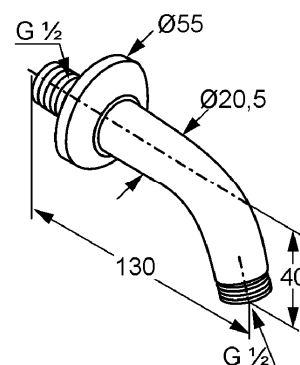

Produkt: **KLUDI Brausearm DN 15**

Artikel-Nr.: **6235305-00**

**Artikeltext**

Brausearm DN 15  
für KLUDI Kopfbrausen 62191 u. 62391  
ohne Kugelgelenk  
mit Schubrosette Ø 55  
Ausladung 130 mm

Oberfläche:  
05 chrom

**Produktabbildung**

**Standardleistungstext**

Brausearm, Hersteller Typ KLUDI GmbH & Co KG KLUDI Brausearm Art. Nr. 6235305-00, DN 15, aus Messing verchromt, starrer Brausearm für Kopfbrausen (Art. Nr. 6219105-00 und 6239105-00) mit Rosette, ohne Kugelgelenk, Durchmesser Abdeckrosette in mm 55, Ausladung ges. in mm 130, Anschlussgewinde AG 1/2 x AG 1/2, PN 10,

**Maßzeichnung**

**Tabelle**

T 1	T 2	T 3	T 4	T 5	Einh.	K-Nr.	Textergänzung
612	1	1	3	5		21	*
	1	1				31	**

\* KLUDI GmbH & Co KG KLUDI Brausearm Art. Nr. 6235305-00  
\*\* aus Messing verchromt