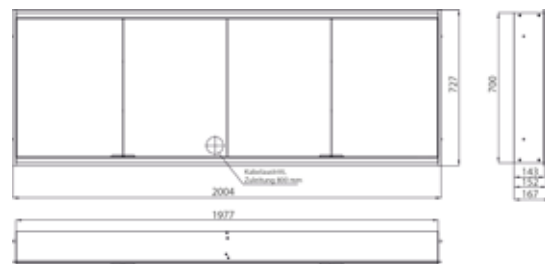

PRODUKTINFORMATION

Lichtspiegelschrank prime 2, 2.000 mm, 4 Türen, Unterputzmodell, IP20 schwarz/spiegel

Art.-Nr.9497 135 67

mit verspiegelter Glasrückwand, 4 stufenlos einstellbare Ablagen, 4 Türen, 2 Steckdosen, stufenlose Lichtsteuerung (an/aus, Helligkeit und Lichtfarbe) über drei in die Glasrückwand integrierte Touchsensoren, Höhe: 730 mm, LED-Beleuchtung