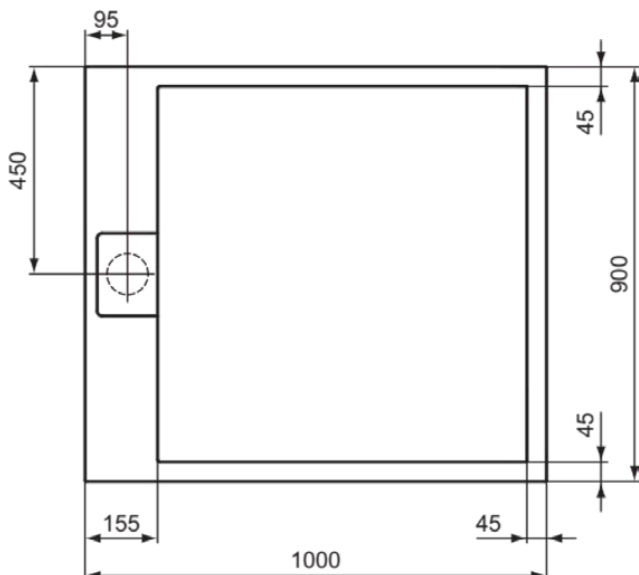

ULTRA FLAT S I.LIFE

T5231FV

ULTRA FLAT S I.LIFE | Rechteck-Brausewanne 1000x900x30 mm in jet black | Antibakteriell, Barrierefrei, gemäß DIN 18040, Zuschneidbar, Reparierbar, 30 mm Höhe

Bild & Zeichnung

Allgemeine Informationen

Produktkategorie:	Brausewannen
Produktart:	Rechteck-Brausewanne
Marke:	Ideal Standard
Kollektion:	ULTRA FLAT S I.LIFE
Designer:	Ideal Standard
Colour:	FV - Jet Black
Oberflächenveredelung:	Matt
Maximale Höhe (mm):	30
Maximale Breite (mm):	1000
Ausladung (mm):	900
Empfohlenes Fußset:	K9364
Nettogewicht (kg):	31.60
EAN Code:	8014140492863

Features

	Antibakteriell		Barrierefrei, gemäß DIN 18040
	Zuschneidbar		Reparierbar
	30 mm Höhe		

Downloads

- [Installation Guide](#)

Produktstandards & Zertifikate

Normen:	EN 14527 | DIN EN 51097 Class C
Declaration of Performance classification (DoP):	CL1+CL2CA-DA

Produktspezifikationen

Farbcode:	FV
Farbbeschreibung:	jet black
Eckmodell:	Nein
Geschliffene Rückseite(n):	Nein
Geschliffene Unterseite:	Nein
Barrierefreies Produkt:	Ja
Material:	Mineralwerkstoff
Materialspezifikation:	Ideal Solid
PVD Technologie:	Nein
Oberflächenveredelung:	Matt
Mit rutschfester Oberfläche:	Ja
Mit Ablaufdeckel:	Ja