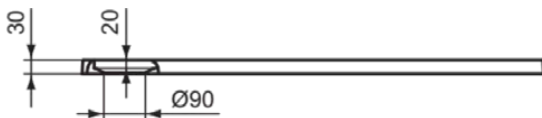

ULTRA FLAT S I.LIFE

T5231FV

ULTRA FLAT S I.LIFE | Rechteck-Brausewanne 1000x900x30 mm in jet black | Antibakteriell, Barrierefrei, gemäß DIN 18040, Zuschneidbar, Reparierbar, 30 mm Höhe

Bild & Zeichnung

Allgemeine Informationen

Produktkategorie:	Brausewannen
Produktart:	Rechteck-Brausewanne
Marke:	Ideal Standard
Kollektion:	ULTRA FLAT S I.LIFE
Designer:	Ideal Standard
Colour:	FV - Jet Black
Oberflächenveredelung:	Matt
Maximale Höhe (mm):	30
Maximale Breite (mm):	1000
Ausladung (mm):	900
Empfohlenes Fußset:	K9364
Nettogewicht (kg):	31.60
EAN Code:	8014140492863

Features

	Antibakteriell		Barrierefrei, gemäß DIN 18040
	Zuschneidbar		Reparierbar
	30 mm Höhe		

Downloads

- [Installation Guide](#)

Produktstandards & Zertifikate

Normen:	EN 14527 | DIN EN 51097 Class C
Declaration of Performance classification (DoP):	CL1+CL2CA-DA

Produktspezifikationen

Farbcode:	FV
Farbbeschreibung:	jet black
Eckmodell:	Nein
Geschliffene Rückseite(n):	Nein
Geschliffene Unterseite:	Nein
Barrierefreies Produkt:	Ja
Material:	Mineralwerkstoff
Materialspezifikation:	Ideal Solid
PVD Technologie:	Nein
Oberflächenveredelung:	Matt
Mit rutschfester Oberfläche:	Ja
Mit Ablaufdeckel:	Ja