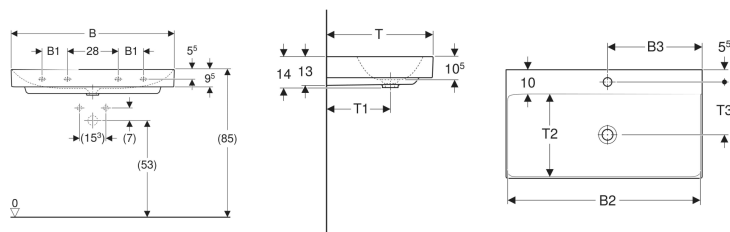

Geberit ONE Waschtisch Abgang vertikal

Beispielbild

Eigenschaften

- Unterbaufähig
- Abgang vertikal

Technische Daten

Werkstoff

Sanitärkeramik

Lieferumfang

- Waschtisch

Zusätzlich zu bestellen

- Waschbeckenanschluss und Geruchsverschluss Raumsparmodell

Art.-Nr.	Farbe / Oberfläche	Hahnloch	Überlauf	B	B1	B2	B3	Breite Unterschrank	H	T	T1	T2	T3	Befestigungspunkte	VE 1
505.021.01.5	weiß / KeraTect	ohne	ohne	120 cm	28 cm	118.5 cm	60 cm	102 cm	14 cm	48 cm	29 cm	37 cm	- cm	4	1 St.