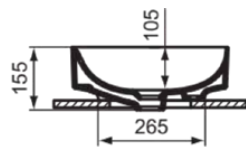

LINDA-X

T4399MA

LINDA-X | Schale 450x380x155 mm in weiß, ohne Hahnloch, mit Überlauf | Diamatec, Platzsparender Waschtisch, IdealPlus

Bild & Zeichnung

Allgemeine Informationen

Produktkategorie:	Waschtische
Produktart:	Schale
Marke:	Ideal Standard
Kollektion:	LINDA-X
Designer:	Palomba Serafini Associati
Colour:	MA - Weiß
Oberflächenveredelung:	glänzend
Maximale Höhe (mm):	155
Maximale Breite (mm):	450
Ausladung (mm):	380
Nettogewicht (kg):	8.50
EAN Code:	8014140490395

LINDA-X

T4399MA

LINDA-X | Schale 450x380x155 mm in weiß, ohne Hahnloch, mit Überlauf | Diamatec, Platzsparender Waschtisch, IdealPlus

Produktspezifikationen

PVD Technologie:	Nein
Ablagefläche:	Ohne
Oberflächenveredelung:	glänzend
Form des Überlaufs:	Geschlitzt
Mit Rückwand:	Nein
Mit Verschlussstopfen:	Nein
Mit Überlauf:	Ja
Mit Siphon:	Nein
Befestigungsmaterial im Lieferumfang enthalten:	Ja
Montageart:	Aufgesetzt