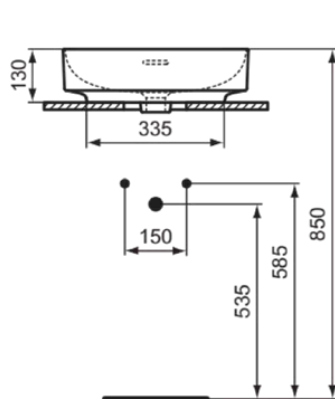

LINDA-X

T4399MA

LINDA-X | Schale 450x380x155 mm in weiß, ohne Hahnloch, mit Überlauf | Diamatec, Platzsparender Waschtisch, IdealPlus

Bild & Zeichnung

Allgemeine Informationen

Produktkategorie:	Waschtische
Produktart:	Schale
Marke:	Ideal Standard
Kollektion:	LINDA-X
Designer:	Palomba Serafini Associati
Colour:	MA - Weiß
Oberflächenveredelung:	glänzend
Maximale Höhe (mm):	155
Maximale Breite (mm):	450
Ausladung (mm):	380
Nettogewicht (kg):	8.50
EAN Code:	8014140490395

Im Lieferumfang enthaltene Produkte

TT0299748: Cutout templates

Features

	Diamatec		Platzsparender Waschtisch
	IdealPlus		

Downloads

- [Installation Guide](#)

Produktstandards & Zertifikate

Normen:	EN 14688
Declaration of Performance classification (DoP):	CL25

LINDA-X

T4399MA

LINDA-X | Schale 450x380x155 mm in weiß, ohne Hahnloch, mit Überlauf | Diamatec, Platzsparender Waschtisch, IdealPlus

Produktspezifikationen

PVD Technologie:	Nein
Ablagefläche:	Ohne
Oberflächenveredelung:	glänzend
Form des Überlaufs:	Geschlitzt
Mit Rückwand:	Nein
Mit Verschlussstopfen:	Nein
Mit Überlauf:	Ja
Mit Siphon:	Nein
Befestigungsmaterial im Lieferumfang enthalten:	Ja
Montageart:	Aufgesetzt