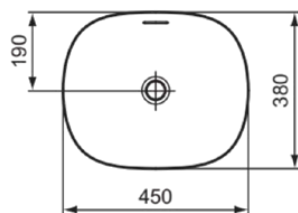

LINDA-X

T4399MA

LINDA-X | Schale 450x380x155 mm in weiß, ohne Hahnloch, mit Überlauf | Diamatec, Platzsparender Waschtisch, IdealPlus

Bild & Zeichnung

Allgemeine Informationen

Produktkategorie:	Waschtische
Produktart:	Schale
Marke:	Ideal Standard
Kollektion:	LINDA-X
Designer:	Palomba Serafini Associati
Colour:	MA - Weiß
Oberflächenveredelung:	glänzend
Maximale Höhe (mm):	155
Maximale Breite (mm):	450
Ausladung (mm):	380
Nettogewicht (kg):	8.50
EAN Code:	8014140490395

Im Lieferumfang enthaltene Produkte

TT0299748: Cutout templates

Features

	Diamatec		Platzsparender Waschtisch
	IdealPlus		

Downloads

- [Installation Guide](#)

Produktstandards & Zertifikate

Normen:	EN 14688
Declaration of Performance classification (DoP):	CL25

LINDA-X

T4399MA

LINDA-X | Schale 450x380x155 mm in weiß, ohne Hahnloch, mit Überlauf | Diamatec, Platzsparender Waschtisch, IdealPlus

Produktspezifikationen

PVD Technologie:	Nein
Ablagefläche:	Ohne
Oberflächenveredelung:	glänzend
Form des Überlaufs:	Geschlitzt
Mit Rückwand:	Nein
Mit Verschlussstopfen:	Nein
Mit Überlauf:	Ja
Mit Siphon:	Nein
Befestigungsmaterial im Lieferumfang enthalten:	Ja
Montageart:	Aufgesetzt