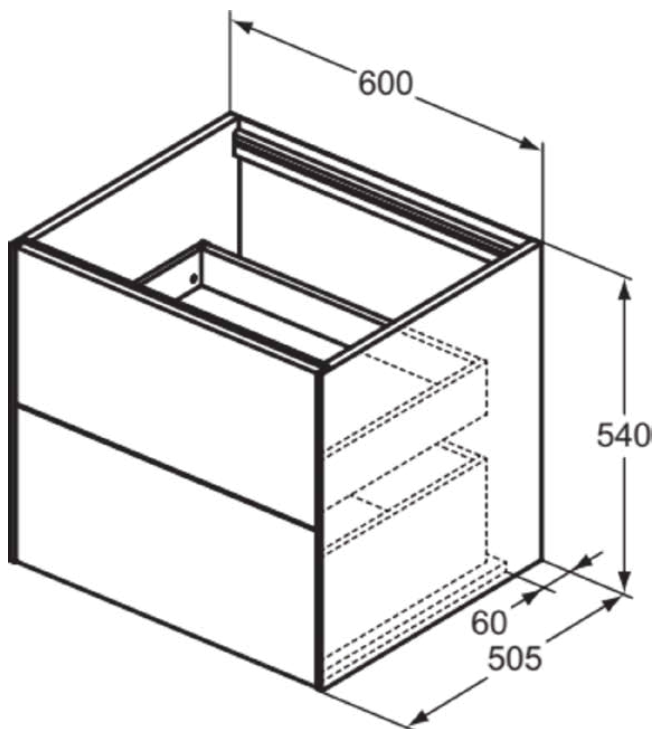

CONCA

T4355Y3

CONCA | Waschtisch-Unterschrank 600x505x540 mm in sunset matt lackiert, 2 Schubladen | Vollauszug, Push-to-open, SoftClosing, Vormontiert, Nachhaltig gewonnenes Holz, Echtholz furnier

Bild & Zeichnung

Allgemeine Informationen

| | |
|------------------------|----------------------------|
| Produktkategorie: | Möbel |
| Produktart: | Waschtisch-Unterschrank |
| Marke: | Ideal Standard |
| Kollektion: | CONCA |
| Designer: | Palomba Serafini Associati |
| Colour: | Y3 - Sunset Matt Lackiert |
| Oberflächenveredelung: | Matt |
| Höhe (mm): | 540 |
| Breite (mm): | 600 |
| Ausladung (mm): | 505 |
| Befestigungsart: | Befestigungsset |
| Nettogewicht (kg): | 35.50 |
| EAN Code: | 8014140465744 |

CONCA

T4355Y3

CONCA | Waschtisch-Unterschrank 600x505x540 mm in sunset matt lackiert, 2 Schubladen | Vollauszug, Push-to-open, SoftClosing, Vormontiert, Nachhaltig gewonnenes Holz, Echtholz furnier

Produktspezifikationen