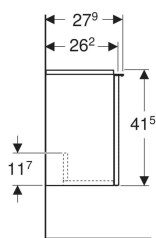

Geberit iCon Unterschrank für Handwaschbecken, mit einer Tür

Beispielbild

Eigenschaften

- FSC™ C134279 zertifiziert
- Wandhängend
- Mit einer Tür
- Tür mit Dämpfungsmechanismus
- Für Serviceraum unterteilbar

- Griff zum Öffnen
- Griff austauschbar
- Feuchtigkeitsbeständig
- Vormontiert geliefert

Technische Daten

Werkstoff | Hochverdichtete Dreischicht-Holzspanplatte

Lieferumfang

- Unterschrank für Handwaschbecken
- Befestigungsmaterial

Art.-Nr.	Farbe / Oberfläche	B	Breite Waschtisch	H	T	Tür	VE1
502.300.01.1	Korpus und Front: weiß / lackiert hochglänzend Griff: weiß / pulverbeschichtet matt	37 cm	38 cm	41.5 cm	27.9 cm	Anschlag rechts	1 St.