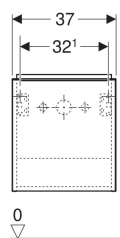

Geberit iCon Unterschrank für Handwaschbecken, mit einer Tür

Beispielbild

Eigenschaften

- FSC™ C134279 zertifiziert
- Wandhängend
- Mit einer Tür
- Tür mit Dämpfungsmechanismus
- Für Serviceraum unterteilbar

- Griff zum Öffnen
- Griff austauschbar
- Feuchtigkeitsbeständig
- Vormontiert geliefert

Technische Daten

Werkstoff | Hochverdichtete Dreischicht-Holzspanplatte

Lieferumfang

- Unterschrank für Handwaschbecken
- Befestigungsmaterial

Art.-Nr.	Farbe / Oberfläche	B	Breite Waschtisch	H	T	Tür	VE1
502.300.01.1	Korpus und Front: weiß / lackiert hochglänzend Griff: weiß / pulverbeschichtet matt	37 cm	38 cm	41.5 cm	27.9 cm	Anschlag rechts	1 St.