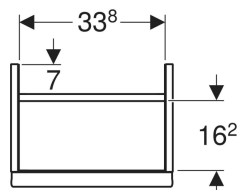

Geberit iCon Unterschrank für Handwaschbecken, mit einer Tür

Beispielbild

Eigenschaften

- FSC™ C134279 zertifiziert
- Wandhängend
- Mit einer Tür
- Tür mit Dämpfungsmechanismus
- Für Serviceraum unterteilbar

- Griff zum Öffnen
- Griff austauschbar
- Feuchtigkeitsbeständig
- Vormontiert geliefert

Technische Daten

Werkstoff | Hochverdichtete Dreischicht-Holzspanplatte

Lieferumfang

- Unterschrank für Handwaschbecken
- Befestigungsmaterial

Art.-Nr.	Farbe / Oberfläche	B	Breite Waschtisch	H	T	Tür	VE1
502.300.01.1	Korpus und Front: weiß / lackiert hochglänzend Griff: weiß / pulverbeschichtet matt	37 cm	38 cm	41.5 cm	27.9 cm	Anschlag rechts	1 St.