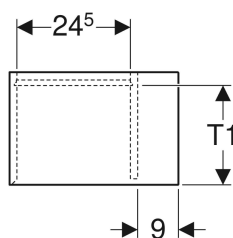

Geberit iCon Seitenelement

Beispielbild

Eigenschaften

- FSC™ C134279 zertifiziert
- Wandhängend
- Mit einem versetzbaren Einlegeboden

- Feuchtigkeitsbeständig
- Vormontiert geliefert

Technische Daten

Werkstoff | Hochverdichtete Dreischicht-Holzspanplatte

Lieferumfang

- Seitenschrank
- Befestigungsmaterial

Art.-Nr.	Farbe / Oberfläche	B	H	T	T1	VE1
502.325.JH.1	Eiche / Melamin Holzstruktur	37 cm	40 cm	27.3 cm	24 cm	1 St.

Zubehör

- Geberit Handtuchhaken

- Seitenelement mit Tiefe 24,5 cm nur für Geberit iCon Unterschrank für Handwaschbecken, mit einer Tür
- Seitenelement mit Tiefe 27,3 cm nur für Geberit iCon Unterschrank für Handwaschbecken, mit einer Schublade