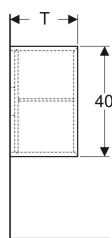

Geberit iCon Seitenelement

Beispielbild

Eigenschaften

- FSC™ C134279 zertifiziert
- Wandhängend
- Mit einem versetzbaren Einlegeboden

- Feuchtigkeitsbeständig
- Vormontiert geliefert

Technische Daten

Werkstoff | Hochverdichtete Dreischicht-Holzspanplatte

Lieferumfang

- Seitenschrank
- Befestigungsmaterial

Art.-Nr.	Farbe / Oberfläche	B	H	T	T1	VE1
502.325.JH.1	Eiche / Melamin Holzstruktur	37 cm	40 cm	27.3 cm	24 cm	1 St.

Zubehör

- Geberit Handtuchhaken

- Seitenelement mit Tiefe 24,5 cm nur für Geberit iCon Unterschrank für Handwaschbecken, mit einer Tür
- Seitenelement mit Tiefe 27,3 cm nur für Geberit iCon Unterschrank für Handwaschbecken, mit einer Schublade