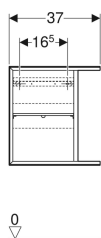

Geberit iCon Seitenelement

Beispielbild

Eigenschaften

- FSC™ C134279 zertifiziert
- Wandhängend
- Mit einem versetzbaren Einlegeboden

- Feuchtigkeitsbeständig
- Vormontiert geliefert

Technische Daten

Werkstoff | Hochverdichtete Dreischicht-Holzspanplatte

Lieferumfang

- Seitenschrank
- Befestigungsmaterial

Art.-Nr.	Farbe / Oberfläche	B	H	T	T1	VE1
502.325.JH.1	Eiche / Melamin Holzstruktur	37 cm	40 cm	27.3 cm	24 cm	1 St.

Zubehör

- Geberit Handtuchhaken

- Seitenelement mit Tiefe 24,5 cm nur für Geberit iCon Unterschrank für Handwaschbecken, mit einer Tür
- Seitenelement mit Tiefe 27,3 cm nur für Geberit iCon Unterschrank für Handwaschbecken, mit einer Schublade