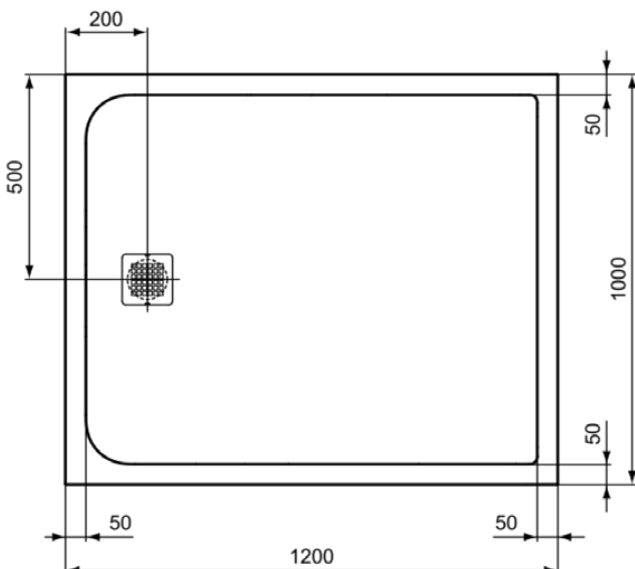

ULTRA FLAT S

K8232DD

ULTRA FLAT S | Rechteck-Brausewanne 1200x1000x30 mm in , ohne Ablaufgarnitur | Antibakteriell, Barrierefrei, gemäß DIN 18040, Zuschneidbar, Reparierbar, 30 mm Höhe

Bild & Zeichnung

Allgemeine Informationen

Produktkategorie:	Brausewannen
Produktart:	Rechteck-Brausewanne
Marke:	Ideal Standard
Kollektion:	ULTRA FLAT S
Designer:	Ideal Standard
Colour:	DD
Maximale Höhe (mm):	30
Maximale Breite (mm):	1200
Ausladung (mm):	1000
Nettogewicht (kg):	38.70
EAN Code:	4015413072922

Features

	Antibakteriell		Barrierefrei, gemäß DIN 18040
	Zuschneidbar		Reparierbar
	30 mm Höhe		

Downloads

- [Installation Guide](#)

Produktstandards & Zertifikate

Normen:	EN 14527 DIN EN 51097 Class C
---------	---------------------------------

ULTRA FLAT S

K8232DD

ULTRA FLAT S | Rechteck-Brausewanne 1200x1000x30 mm in , ohne Ablaufgarnitur | Antibakteriell, Barrierefrei, gemäß DIN 18040, Zuschneidbar, Reparierbar, 30 mm Höhe

Produktspezifikationen