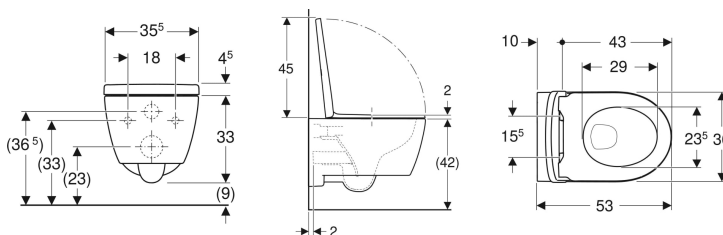

Geberit iCon Set Wand-WC Tiefspüler, geschlossene Form, Rimfree, mit WC-Sitz

Beispielbild

Verwendungszwecke

- Für UP-Spülkästen
- Für Druckspüler

Eigenschaften

- Wandhängend
- Tiefspül-WC
- Abgang horizontal
- Rimfree
- Einfache Befestigung mit Easy Fast Fixing (Typ EFF3)

- Typ 1, Vollmenge 6 / 5 / 4 l, nach EN 997
- QuickRelease-Scharniere, verriegelbar
- Spült mit 4 l
- Geschlossene Form
- Verdeckte Befestigung
- WC-Sitz aus Duroplast
- WC-Deckel überlappend
- WC-Sitz mit EasyMount-Scharnieren

Technische Daten

Werkstoff | Sanitärkeramik

Lieferumfang

- WC-Keramik
- WC-Sitz
- Befestigungsmaterial

Art.-Nr.	Farbe / Oberfläche	B	H	T	Quick-Release-Scharniere	Absenkautomatik	Befestigung	VE1
501.664.00.8	weiß / KeraTect	35.5 cm	37.5 cm	53 cm	Ja, verriegelbar	ja	von oben	1 St.