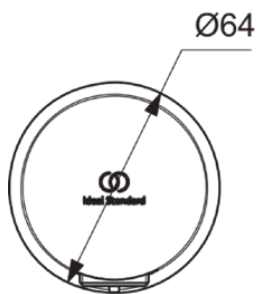

IDEALRAIN

BC808A2

IDEALRAIN | Wandanschlussbogen 64x60x64 mm in brushed gold | PVD Technologie

Bild & Zeichnung

Allgemeine Informationen

Produktkategorie:	Duschezubehör
Produktart:	Wandanschlussbogen
Marke:	Ideal Standard
Kollektion:	IDEALRAIN
Colour:	A2 - Brushed Gold
Oberflächenveredelung:	satın
Maximale Höhe (mm):	64
Maximale Breite (mm):	64
Ausladung (mm):	60
Nettogewicht (kg):	0.31
EAN Code:	3800861087144

Produktspezifikationen

Farbcode:	A2
Farbbeschreibung:	brushed gold
Verdeckte Befestigung:	Ja
DVGW-Eigensicher:	Ja
Material:	Metall
Materialspezifikation:	Messing
Form der Rosette(n):	Rund
Oberflächenschutz:	PVD
Oberflächenveredelung:	satın
Schenkbar:	Nein
Mit Rückschlagventil:	Nein
Mit Rosette(n):	Ja
Mit Brauseschlauchanschluss:	Ja
Montageart:	wandhängend