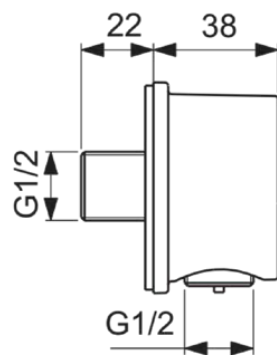

IDEALRAIN

BC808A2

IDEALRAIN | Wandanschlussbogen 64x60x64 mm in brushed gold | PVD Technologie

Bild & Zeichnung

Allgemeine Informationen

Produktkategorie:	Duschezubehör
Produktart:	Wandanschlussbogen
Marke:	Ideal Standard
Kollektion:	IDEALRAIN
Colour:	A2 - Brushed Gold
Oberflächenveredelung:	satın
Maximale Höhe (mm):	64
Maximale Breite (mm):	64
Ausladung (mm):	60
Nettogewicht (kg):	0.31
EAN Code:	3800861087144

Produktspezifikationen

Farbcode:	A2
Farbbeschreibung:	brushed gold
Verdeckte Befestigung:	Ja
DVGW-Eigensicher:	Ja
Material:	Metall
Materialspezifikation:	Messing
Form der Rosette(n):	Rund
Oberflächenschutz:	PVD
Oberflächenveredelung:	satın
Schenkbar:	Nein
Mit Rückschlagventil:	Nein
Mit Rosette(n):	Ja
Mit Brauseschlauchanschluss:	Ja
Montageart:	wandhängend