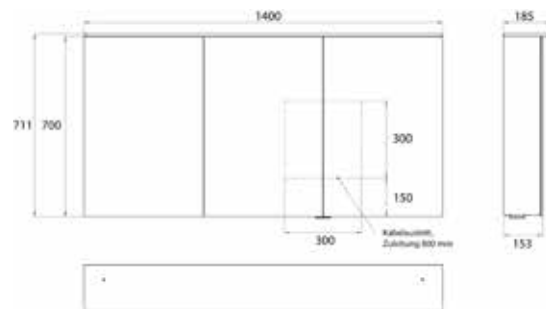

PRODUKTINFORMATION

Lichtspiegelschrank Pure 2 Design (LED), 1400 mm, IP 20, 32 W, 2.700-6.500 K aluminium

Art.-Nr.9797 054 06

Aufputzmodell, 6 stufenlos einstellbare Ablagen, 3 Türen, 2 Steckdosen, Höhe: 711 mm, mit Lichtsegel (Waschtischbeleuchtung, Oberlicht separat abschaltbar)