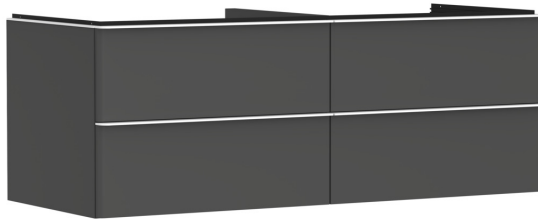

Xelu Q

Waschtischunterschrank Diamantgrau Matt 1360/550 mit 4 Schubkästen für Konsolen mit Aufsatzwaschtisch

Oberfläche Möbel: **Diamantgrau Matt** Artikelnummer: **54087700**

Oberfläche Griff: **Mattweiß**

Produktabbildung