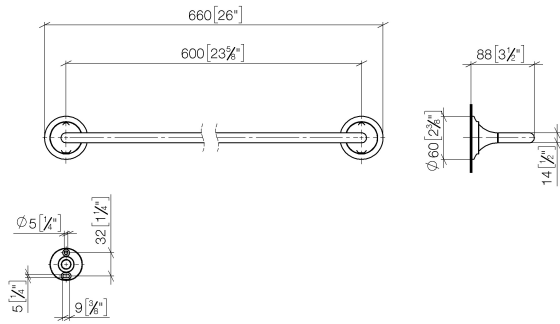

83 060 809

- Stichmaß 600 mm
- Breite 660 mm
- Höhe 60 mm
- Rosette Ø 60 mm
- Ausladung 88 mm

Passt zu VAIA

	Platin gebürstet	83 060 809-06
	Chrom	83 060 809-00
	Platin	83 060 809-08
	Dark Chrome	83 060 809-19
	Light Gold gebürstet	83 060 809-27
	Messing gebürstet (23kt Gold)	83 060 809-28
	Bronze gebürstet	83 060 809-42
	Champagne gebürstet (22kt Gold)	83 060 809-46
	Champagne (22kt Gold)	83 060 809-47
	Dark Platinum gebürstet	83 060 809-99

83 060 809

mm [inches]

83 060 809

Produktversion von 3/13/2017 bis 8/29/2019

Produktversion ab 8/29/2019

Ersatzteile für die
anderen
Oberflächenvarianten
finden Sie hier:
Chrom

83 060 809

Ersatzteilstückliste

Produktversion von 3/13/2017 bis 8/29/2019

Produktversion ab 8/29/2019

Nr.	Artikelnummer	Benennung	Verbaumenge	Lieferzeit
	05 30 31 025 00 90	Befestigung Schraube Halbrundkopf 4,5 x 60 mm -	1	2