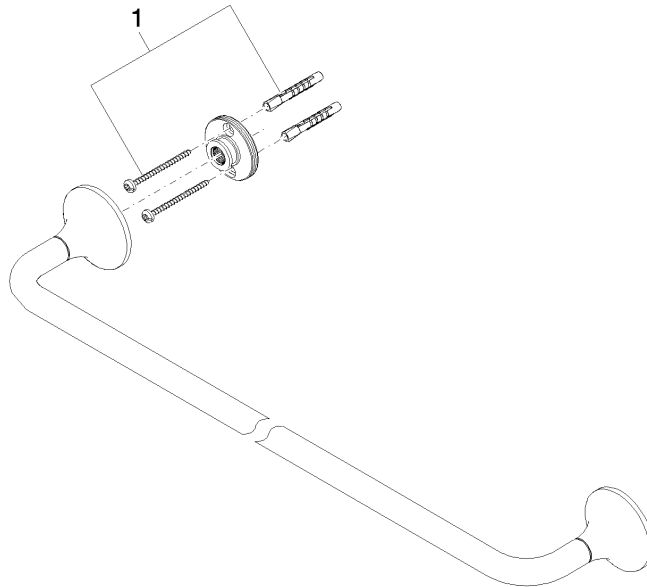

83 060 809

- Stichmaß 600 mm
- Breite 660 mm
- Höhe 60 mm
- Rosette Ø 60 mm
- Ausladung 88 mm

Passt zu VAIA

	Platin gebürstet	83 060 809-06
	Chrom	83 060 809-00
	Platin	83 060 809-08
	Dark Chrome	83 060 809-19
	Light Gold gebürstet	83 060 809-27
	Messing gebürstet (23kt Gold)	83 060 809-28
	Bronze gebürstet	83 060 809-42
	Champagne gebürstet (22kt Gold)	83 060 809-46
	Champagne (22kt Gold)	83 060 809-47
	Dark Platinum gebürstet	83 060 809-99

83 060 809

mm [inches]

83 060 809

Produktversion von 3/13/2017 bis 8/29/2019

Produktversion ab 8/29/2019

Ersatzteile für die
anderen
Oberflächenvarianten
finden Sie hier:
Chrom

83 060 809

Ersatzteilstückliste

Produktversion von 3/13/2017 bis 8/29/2019

Produktversion ab 8/29/2019

Nr.	Artikelnummer	Benennung	Verbaumenge	Lieferzeit
	05 30 31 025 00 90	Befestigung Schraube Halbrundkopf 4,5 x 60 mm -	1	2