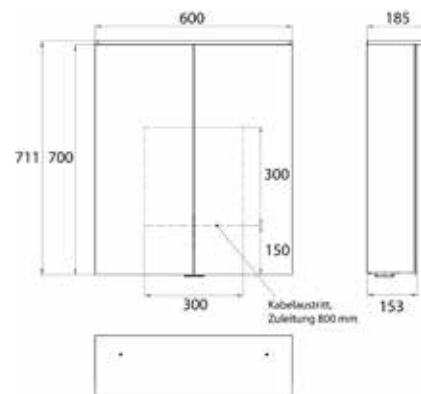

PRODUKTINFORMATION

Lichtspiegelschrank Pure 2 Design (LED), 600 mm, IP 20, 16 W, 2.700-6.500 K aluminium

Art.-Nr.9797 054 02

Aufputzmodell, 4 stufenlos einstellbare Ablagen, 2 Türen, 2 Steckdosen, Höhe: 711 mm, mit Lichtsegel (Waschtischbeleuchtung, Oberlicht separat abschaltbar)