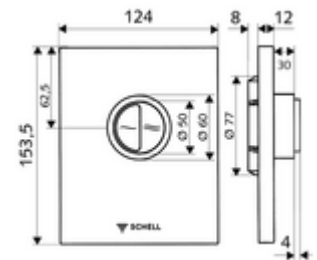

## WC-Betätigungsplatte EDITION Eco 100

Für SCHELL Unterputz-WC-Druckspüler COMPACT II mit geringer Einbautiefe von 100 - 160 mm. Zweimengenspülung.

### Technische Daten

- Zweimengenspülung: Sparspülmenge 3 l, Hauptspülmenge 4,5 - 9,0 l
- Werkstoff: Kunststoff
- Oberfläche: chrom; Frontplatte chrom
- Abmessungen Frontplatte: B 124 mm x H 153,5 mm x T 12 mm