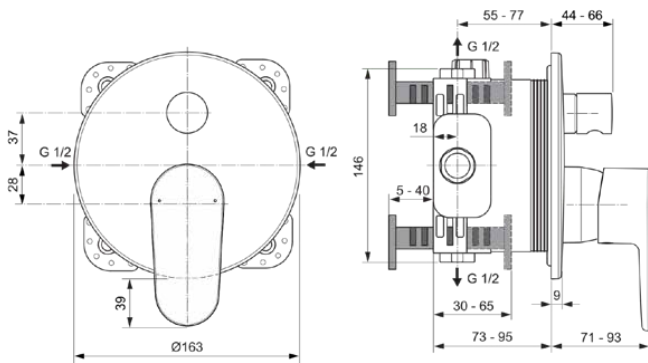

CERAFINE MODEL O

A7350RO

CERAFINE MODEL O | Badearmatur UP Bausatz 2 163x71x202 mm in rosé, Kit 1 required (A1000), 23.0 l/min (3 bar) | Click-Technologie

Bild & Zeichnung

Allgemeine Informationen

Produktkategorie:	Badearmaturen
Produktart:	Badearmatur UP Bausatz 2
Marke:	Ideal Standard
Kollektion:	CERAFINE MODEL O
Designer:	Ideal Standard
Farbe:	RO - Rosé
Oberflächenveredelung:	satin
Höhe (mm):	202
Breite (mm):	163
Ausladung (mm):	71 - 93
Befestigungsart:	Kit 1 benötigt
Empfohlenes Unterputz-Kit:	A1000
Nettogewicht (kg):	1.02
EAN Code:	3800861123224

Produktspezifikationen

Anzahl der Rosette(n):	1
Anzahl der Griffe:	1
Farbcode:	RO
Farbbeschreibung:	rosé
Cool Body Technologie:	Nein
Absperrbare S-Anschlüsse:	Nein
Einstellbar Spülzeit:	Nein
Griffposition:	Vorderseite
Material:	Metall
Material der Rosette(n):	Kunststoff
Materialspezifikation:	Messing
Maximaler Durchfluss bei 3 bar (l/min):	23.0
Maximaler Durchfluss bei 3 bar (l/min) für alle Auslässe:	23/23
Durchfluss bei 3 bar (l) - Handbrause:	23

CERAFINE MODEL O

A7350RO

CERAFINE MODEL O | Badearmatur UP Bausatz 2 163x71x202 mm in rosé, Kit 1 required (A1000), 23.0 l/min (3 bar) | Click-Technologie

Produktspezifikationen

Durchfluss bei 3 bar (l) - Auslauf:	23
Betriebs-Höchstdruck (bar):	10
Betriebs-Mindestdruck (bar):	0.5
Geräuschgedämpfte S-Anschlüsse:	Nein
PVD Technologie:	Nein
Form der Rosette(n):	Rund
Oberflächenschutz:	Nasslackierung
Oberflächenveredelung:	satin
Temperaturbegrenzer:	Ja
Griffart:	Betätigungshebel
Art der Temperaturkontrolle:	Manuelle Betätigung
Mit S-Anschlüssen:	Nein
Mit Rückschlagventil:	Nein
Mit Umstellereinheit:	Ja
Mit Rosette(n):	Ja
Mit Griff(en):	Ja
Mit Handbrause-Set:	Nein
Mit Kopfbrause:	Nein
Mit Dichtvlies:	Ja
Mit Brausekombination:	Nein
Befestigungsart:	Kit 1 benötigt
Montageart:	Wandeinbau