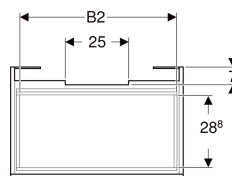

Geberit Renova Plan Unterschrank für Waschtisch, mit einer Schublade und einer Innenschublade

Beispielbild

Eigenschaften

- FSC™ C134279 zertifiziert
- Wandhängend
- Mit einer Schublade
- Mit einer Innenschublade
- Griffmulde zum Öffnen
- Schublade mit Selbsteinzug
- Schubladen ohne Geruchsverschlussausschnitt

- Feuchtigkeitsbeständig
- Front aus MDF
- Vormontiert geliefert

Technische Daten

Werkstoff	Hochverdichtete Dreischicht-Holzspanplatte
Maximale Schubladenbelastung	30 kg

Lieferumfang

- Unterschrank für Waschtisch
- Befestigungsmaterial

Art.-Nr.	Farbe / Oberfläche	B	B1	B2	Breite Waschtisch	H	T	T1	VE1
501.907.01.1	weiß / lackiert hochglänzend	63.4 cm	57 cm	56 cm	70 cm	60.6 cm	44.6 cm	42.3 cm	1 St.

Zubehör

- Geberit Schubladeneinsatz H-Unterteilung, für untere Schublade
- Geberit Handtuchhalter für Badezimmermöbel
- Geberit Magnethalter
- Geberit Set Füße
- Geberit Lichteiste für Schublade
- Geberit Steckdosenelement
- Geberit Steckdosenelement mit USB-Anschluss
- Geberit Handtuchhalter für Badezimmermöbel, Ecke rechtwinklig
- Geberit Handtuchhalter für Badezimmermöbel, Ecke abgerundet
- Geberit Vergrößerungsspiegel
- Geberit Group Orientierungslicht

- Waschtischunterschranke ab 60 cm Breite sind kombinierbar mit dem Seitenschrank Art.-Nr. 501.913.xx.1
- Geberit Raumparsiphon Art. 151.116.11.1. zusätzlich bestellen