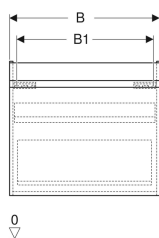

Geberit Renova Plan Unterschrank für Waschtisch, mit einer Schublade und einer Innenschublade

Beispielbild

Eigenschaften

- FSC™ C134279 zertifiziert
- Wandhängend
- Mit einer Schublade
- Mit einer Innenschublade
- Griffmulde zum Öffnen
- Schublade mit Selbsteinzug
- Schubladen ohne Geruchsverschlussausschnitt

- Feuchtigkeitsbeständig
- Front aus MDF
- Vormontiert geliefert

Technische Daten

Werkstoff	Hochverdichtete Dreischicht-Holzspanplatte
Maximale Schubladenbelastung	30 kg

Lieferumfang

- Unterschrank für Waschtisch
- Befestigungsmaterial

Art.-Nr.	Farbe / Oberfläche	B	B1	B2	Breite Waschtisch	H	T	T1	VE1
501.907.01.1	weiß / lackiert hochglänzend	63.4 cm	57 cm	56 cm	70 cm	60.6 cm	44.6 cm	42.3 cm	1 St.

Zubehör

- Geberit Schubladeneinsatz H-Unterteilung, für untere Schublade
- Geberit Handtuchhalter für Badezimmermöbel
- Geberit Magnethalter
- Geberit Set Füße
- Geberit Lichteiste für Schublade
- Geberit Steckdosenelement
- Geberit Steckdosenelement mit USB-Anschluss
- Geberit Handtuchhalter für Badezimmermöbel, Ecke rechtwinklig
- Geberit Handtuchhalter für Badezimmermöbel, Ecke abgerundet
- Geberit Vergrößerungsspiegel
- Geberit Group Orientierungslicht

- Waschtischunterschranke ab 60 cm Breite sind kombinierbar mit dem Seitenschrank Art.-Nr. 501.913.xx.1
- Geberit Raumparsiphon Art. 151.116.11.1. zusätzlich bestellen