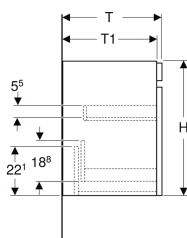

Geberit Renova Plan Unterschrank für Waschtisch, mit einer Schublade und einer Innenschublade

Beispielbild

Eigenschaften

- FSC™ C134279 zertifiziert
- Wandhängend
- Mit einer Schublade
- Mit einer Innenschublade
- Griffmulde zum Öffnen
- Schublade mit Selbsteinzug
- Schubladen ohne Geruchsverschlussausschnitt

- Feuchtigkeitsbeständig
- Front aus MDF
- Vormontiert geliefert

Technische Daten

Werkstoff	Hochverdichtete Dreischicht-Holzspanplatte
Maximale Schubladenbelastung	30 kg

Lieferumfang

- Unterschrank für Waschtisch
- Befestigungsmaterial

Art.-Nr.	Farbe / Oberfläche	B	B1	B2	Breite Waschtisch	H	T	T1	VE1
501.907.01.1	weiß / lackiert hochglänzend	63.4 cm	57 cm	56 cm	70 cm	60.6 cm	44.6 cm	42.3 cm	1 St.

Zubehör

- Geberit Schubladeneinsatz H-Unterteilung, für untere Schublade
- Geberit Handtuchhalter für Badezimmermöbel
- Geberit Magnethalter
- Geberit Set Füße
- Geberit Lichteiste für Schublade
- Geberit Steckdosenelement
- Geberit Steckdosenelement mit USB-Anschluss
- Geberit Handtuchhalter für Badezimmermöbel, Ecke rechtwinklig
- Geberit Handtuchhalter für Badezimmermöbel, Ecke abgerundet
- Geberit Vergrößerungsspiegel
- Geberit Group Orientierungslicht

- Waschtischunterschranke ab 60 cm Breite sind kombinierbar mit dem Seitenschrank Art.-Nr. 501.913.xx.1
- Geberit Raumparsiphon Art. 151.116.11.1. zusätzlich bestellen