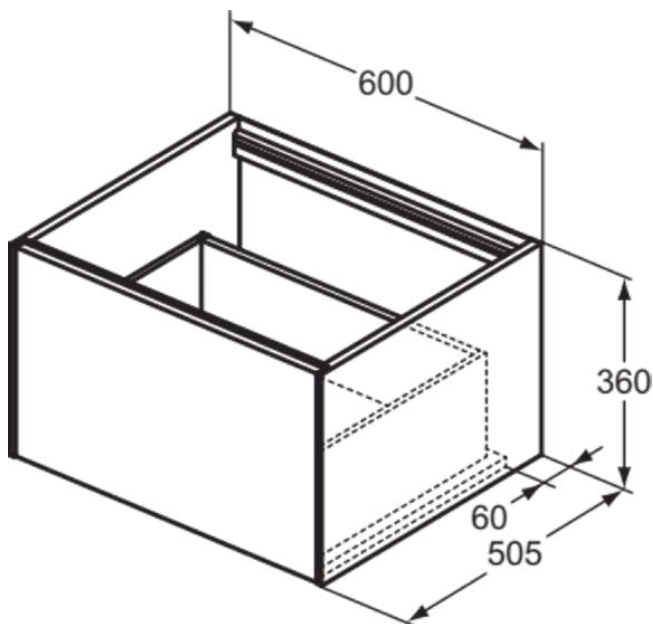

## T3982Y2

CONCA | Waschtisch-Unterschrank 600x505x360 mm in anthrazit matt lackiert, 1 Schublade | Vollauszug, Push-to-open, SoftClosing, Vormontiert, Nachhaltig gewonnenes Holz, Echtholz furnier

### Allgemeine Informationen

Produktkategorie:	Möbel
Produktart:	Waschtisch-Unterschrank
Marke:	Ideal Standard
Kollektion:	CONCA
Designer:	Palomba Serafini Associati
Colour:	Y2 - Anthrazit Matt Lackiert
Oberflächenveredelung:	Matt
Höhe (mm):	360
Breite (mm):	600
Ausladung (mm):	505
Befestigungsart:	Befestigungsset
Nettogewicht (kg):	25.00
EAN Code:	8014140462088