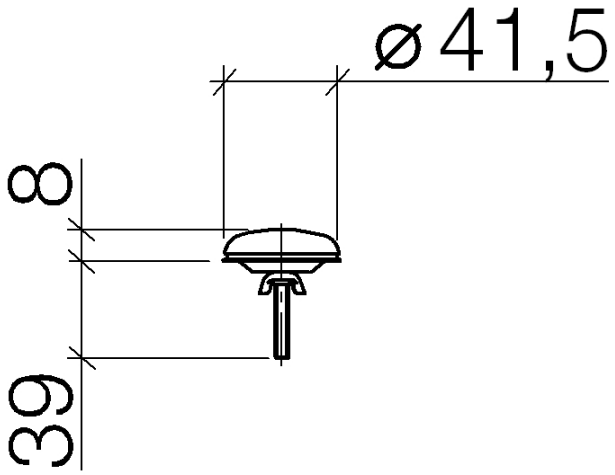

12 715 970

Passt zu: MEM, LULU, CL.1, IMO, TARA,
LISSÉ, MADISON, VAIA, META, CYO

	Chrom	12 715 970-00
	chrom gebürstet	12 715 970-04
	Platin gebürstet	12 715 970-06
	Platin	12 715 970-08
	Messing (23kt Gold)	12 715 970-09
	Dark Chrome	12 715 970-19
	Light Gold	12 715 970-26
	Light Gold gebürstet	12 715 970-27
	Messing gebürstet (23kt Gold)	12 715 970-28
	Schwarz matt	12 715 970-33
	Bronze gebürstet	12 715 970-42
	Champagne gebürstet (22kt Gold)	12 715 970-46
	Champagne (22kt Gold)	12 715 970-47
	Chrom gebürstet	12 715 970-93
	Dark Platinum gebürstet	12 715 970-99

Hahnlochabdeckung - Chrom

MEM

12 715 970

12 715 970

12 715 970

Ersatzteile für die
anderen
Oberflächenvarianten
finden Sie hier:
chrom gebürstet

Ersatzteilstückliste