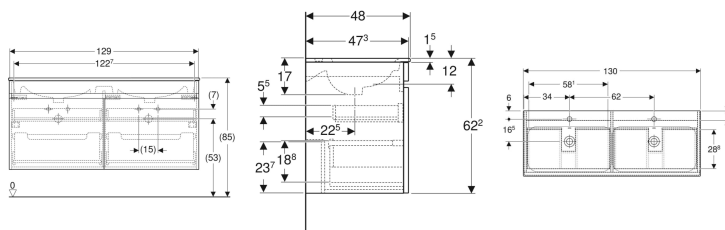

Geberit Renova Plan Set Doppelmöbelwaschtisch schmaler Rand, mit Waschtischunterschrank, zwei Schubladen und zwei Innenschubladen

Beispielbild

Eigenschaften

- FSC™ C134279 zertifiziert
- Wandhängend
- Mit zwei Schubladen
- Mit zwei Innenschubladen
- Griffmulde zum Öffnen
- Schublade mit Selbststeinzug

- Waschtischunterschrank aus hochverdichteter Dreischicht-Holzspanplatte
- Feuchtigkeitsbeständig
- Front aus MDF
- Vormontiert geliefert

Technische Daten

Werkstoff	Sanitärkeramik
Maximale Schubladenbelastung	30 kg

Lieferumfang

- Möbelwaschtisch
- Unterschrank für Möbelwaschtisch

- Befestigungsmaterial

Art.-Nr.	Farbe / Oberfläche	Hahnloch	Überlauf	B	Breite Waschtisch	H	T	VE1
501.918.JR.8 *	Korpus und Front: Nussbaum hickory / Folie strukturiert Waschtisch: weiß / KeraTect	mittig	sichtbar	130 cm	130 cm	62.2 cm	48 cm	1 St.